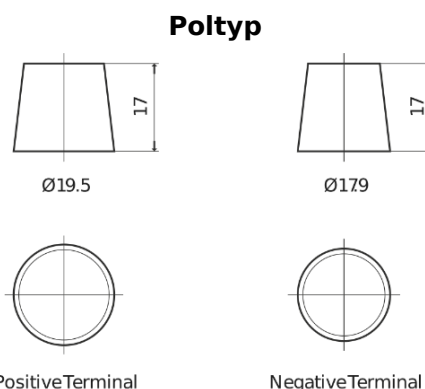

Produktübersicht

Batterien für Marine und Freizeit

Vintage EU140-6

Type	EU140-6
Technology	Flooded
EAN/GTIN	3661024036153
Spannung	6 V
Kapazität	140.0 Ah
Kaltstartwert	900 A
Länge	257 mm
Breite	175 mm
Höhe	236 mm
Kastengröße	M04
Schaltung	ETN 0
Poltyp	EN taper post
Bodenleiste	B1
Gewicht (Änderungen vorbehalten)	18.40 kg