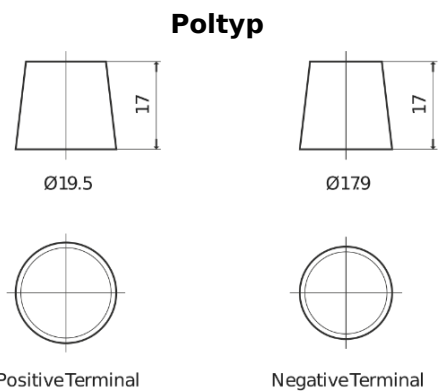

**Produktübersicht**

Batterien für Marine und Freizeit

**Vintage EU140-6**

Type	EU140-6
Technology	Flooded
EAN/GTIN	3661024036153
Spannung	6 V
Kapazität	140.0 Ah
Kaltstartwert	900 A
Länge	257 mm
Breite	175 mm
Höhe	236 mm
Kastengröße	M04
Schaltung	ETN 0
Poltyp	EN taper post
Bodenleiste	B1
Gewicht (Änderungen vorbehalten)	18.40 kg