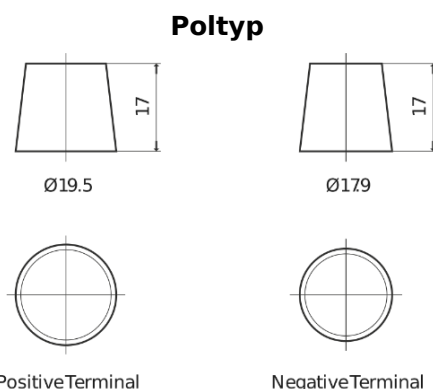

Produktübersicht

Batterien für Marine und Freizeit

Vintage EU140-6

Type	EU140-6
Technology	Flooded
EAN/GTIN	3661024036153
Spannung	6 V
Kapazität	140.0 Ah
Kaltstartwert	900 A
Länge	257 mm
Breite	175 mm
Höhe	236 mm
Kastengröße	M04
Schaltung	ETN 0
Poltyp	EN taper post
Bodenleiste	B1
Gewicht (Änderungen vorbehalten)	18.40 kg