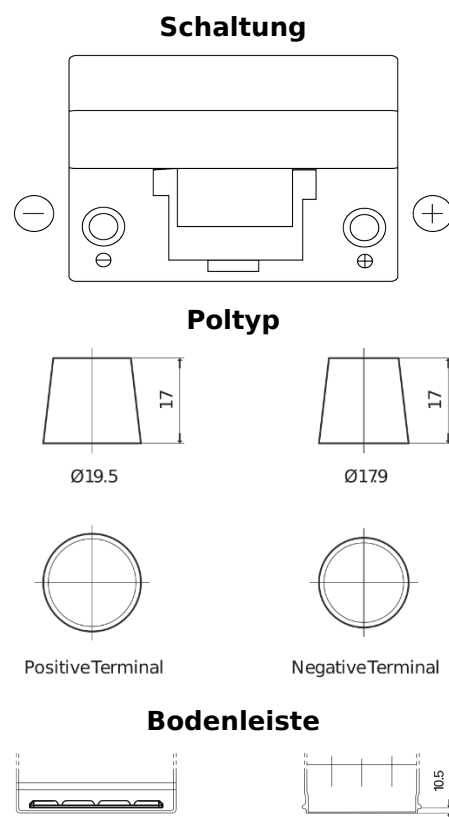

Produktübersicht

Batterien für Autos

Standard TC904

Type	TC904
Technology	Flooded
EAN/GTIN	3661024054751
Spannung	12 V
Kapazität	90 Ah
Kaltstartwert	680 A
Länge	306 mm
Breite	173 mm
Höhe	222 mm
Kastengröße	D31
Schaltung	ETN 0
Poltyp	EN taper post
Bodenleiste	Korean B1
Gewicht (Änderungen vorbehalten)	19.90 kg