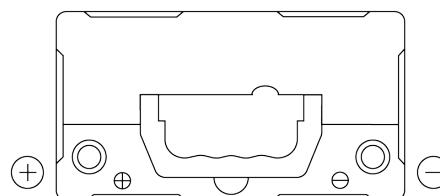

**Produktübersicht**

Batterien für Autos

**Power DB457**

Type	DB457
Technology	Flooded
EAN/GTIN	3661024024365
Spannung	12 V
Kapazität	45 Ah
Kaltstartwert	330 A
Länge	237 mm
Breite	127 mm
Höhe	227 mm
Kastengröße	B24
Schaltung	ETN 1
Poltyp	JIS taper post
Bodenleiste	B0
Gewicht (Änderungen vorbehalten)	11.40 kg

**Schaltung**

**Poltyp**

Positive Terminal

Negative Terminal

**Bodenleiste**

Design, Merkmale und Spezifikationen können ohne vorherige Ankündigung geändert werden. Wir lehnen jede ausdrückliche oder stillschweigende Zusicherung oder Gewährleistung in Bezug auf die Daten oder Empfehlungen ab und haften in keinem Fall für Verluste oder Schäden, die angeblich daraus entstanden sind. Einige Produkte sind möglicherweise nicht auf Ihrem lokalen Markt erhältlich.