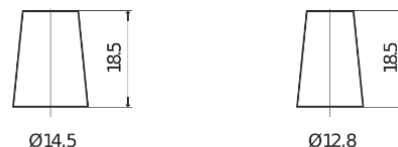

**Produktübersicht**

Batterien für Autos

**Power DB457**

Type	DB457
Technology	Flooded
EAN/GTIN	3661024024365
Spannung	12 V
Kapazität	45 Ah
Kaltstartwert	330 A
Länge	237 mm
Breite	127 mm
Höhe	227 mm
Kastengröße	B24
Schaltung	ETN 1
Poltyp	JIS taper post
Bodenleiste	B0
Gewicht (Änderungen vorbehalten)	11.40 kg

**Schaltung**

**Poltyp**

Positive Terminal

Negative Terminal

**Bodenleiste**

Design, Merkmale und Spezifikationen können ohne vorherige Ankündigung geändert werden. Wir lehnen jede ausdrückliche oder stillschweigende Zusicherung oder Gewährleistung in Bezug auf die Daten oder Empfehlungen ab und haften in keinem Fall für Verluste oder Schäden, die angeblich daraus entstanden sind. Einige Produkte sind möglicherweise nicht auf Ihrem lokalen Markt erhältlich.