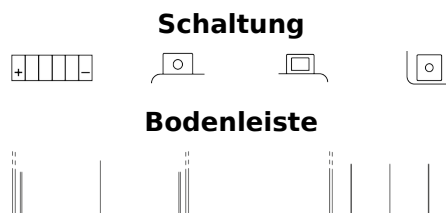

Produktübersicht

Batterien für Motorräder, ATVs, Schneemobile, Garten

AGM MC (Dry) ETX7A-BS

| | |
|----------------------------------|---------------|
| Type | ETX7A-BS |
| Technology | AGM |
| EAN/GTIN | 3661024033817 |
| Spannung | 12 V |
| Kapazität | 6.0 Ah |
| Kaltstartwert | 90 A |
| Länge | 150 mm |
| Breite | 90 mm |
| Höhe | 95 mm |
| Kastengröße | C53 |
| Schaltung | ETN 1 |
| Poltyp | M04 |
| Bodenleiste | B0 |
| Gewicht (Änderungen vorbehalten) | 2.50 kg |