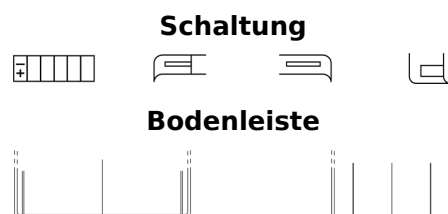

Produktübersicht

Batterien für Motorräder, ATVs, Schneemobile, Garten

AGM MC (Dry) ETR4A-BS

Type	ETR4A-BS
Technology	AGM
EAN/GTIN	3661024033718
Spannung	12 V
Kapazität	2.3 Ah
Kaltstartwert	35 A
Länge	115 mm
Breite	50 mm
Höhe	85 mm
Kastengröße	C34
Schaltung	ETN 4
Poltyp	M14
Bodenleiste	B0
Gewicht (Änderungen vorbehalten)	1.00 kg