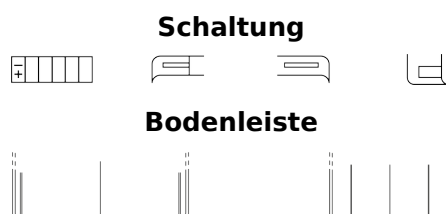

Produktübersicht

Batterien für Motorräder, ATVs, Schneemobile, Garten

AGM MC (Dry) ETR4A-BS

Type	ETR4A-BS
Technology	AGM
EAN/GTIN	3661024033718
Spannung	12 V
Kapazität	2.3 Ah
Kaltstartwert	35 A
Länge	115 mm
Breite	50 mm
Höhe	85 mm
Kastengröße	C34
Schaltung	ETN 4
Poltyp	M14
Bodenleiste	B0
Gewicht (Änderungen vorbehalten)	1.00 kg