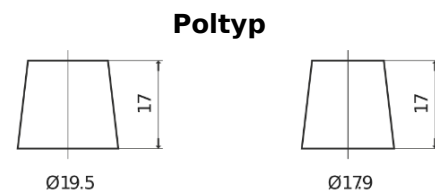

Produktübersicht

Batterien für Marine und Freizeit

Equipment ET950

Type	ET950
Technology	Flooded
EAN/GTIN	3661024035897
Spannung	12 V
Kapazität	135.0 Ah
Watt hour	950 Wh
Länge	513 mm
Breite	189 mm
Höhe	223 mm
Kastengröße	D04
Schaltung	ETN 3
Poltyp	EN taper post
Bodenleiste	B0
Gewicht (Änderungen vorbehalten)	39.50 kg