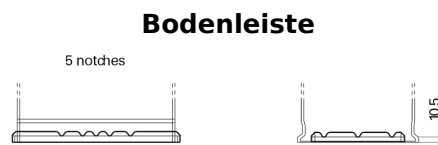

Produktübersicht

Batterien für Marine und Freizeit

Equipment ET650

Type	ET650
Technology	Flooded
EAN/GTIN	3661024035927
Spannung	12 V
Kapazität	100.0 Ah
Watt hour	650 Wh
Länge	353 mm
Breite	175 mm
Höhe	190 mm
Kastengröße	L05
Schaltung	ETN 0
Poltyp	EN taper post
Bodenleiste	B13
Gewicht (Änderungen vorbehalten)	26.50 kg