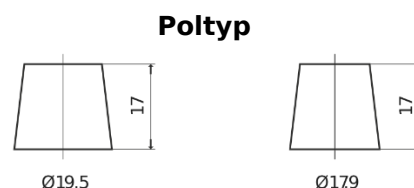

Produktübersicht

Batterien für Marine und Freizeit

Equipment ET650

Type	ET650
Technology	Flooded
EAN/GTIN	3661024035927
Spannung	12 V
Kapazität	100.0 Ah
Watt hour	650 Wh
Länge	353 mm
Breite	175 mm
Höhe	190 mm
Kastengröße	L05
Schaltung	ETN 0
Poltyp	EN taper post
Bodenleiste	B13
Gewicht (Änderungen vorbehalten)	26.50 kg