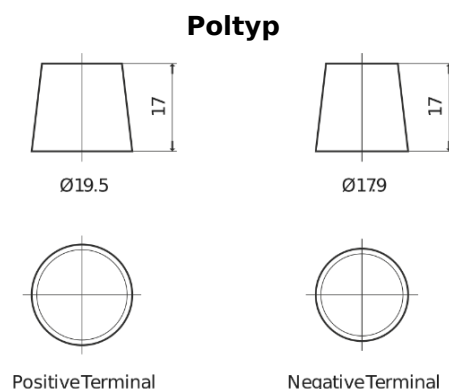

Produktübersicht

Batterien für Marine und Freizeit

Equipment ET650

Type	ET650
Technology	Flooded
EAN/GTIN	3661024035927
Spannung	12 V
Kapazität	100.0 Ah
Watt hour	650 Wh
Länge	353 mm
Breite	175 mm
Höhe	190 mm
Kastengröße	L05
Schaltung	ETN 0
Poltyp	EN taper post
Bodenleiste	B13
Gewicht (Änderungen vorbehalten)	26.50 kg