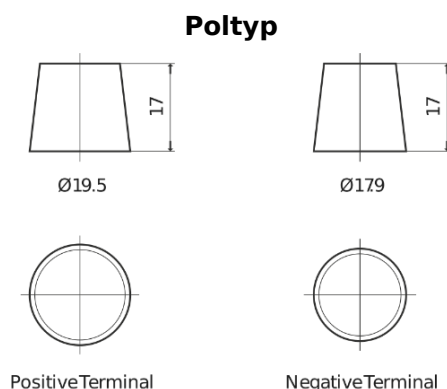

Produktübersicht

Batterien für Marine und Freizeit

Equipment ET650

Type	ET650
Technology	Flooded
EAN/GTIN	3661024035927
Spannung	12 V
Kapazität	100.0 Ah
Watt hour	650 Wh
Länge	353 mm
Breite	175 mm
Höhe	190 mm
Kastengröße	L05
Schaltung	ETN 0
Poltyp	EN taper post
Bodenleiste	B13
Gewicht (Änderungen vorbehalten)	26.50 kg