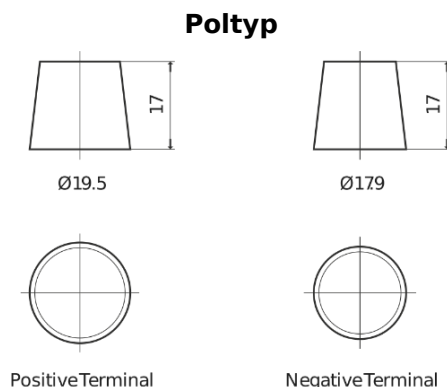

**Produktübersicht**

Batterien für Marine und Freizeit

**Equipment ET650**

Type	ET650
Technology	Flooded
EAN/GTIN	3661024035927
Spannung	12 V
Kapazität	100.0 Ah
Watt hour	650 Wh
Länge	353 mm
Breite	175 mm
Höhe	190 mm
Kastengröße	L05
Schaltung	ETN 0
Poltyp	EN taper post
Bodenleiste	B13
Gewicht (Änderungen vorbehalten)	26.50 kg