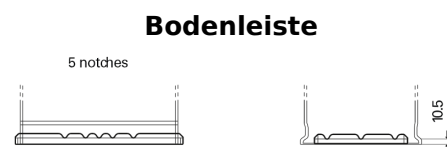

**Produktübersicht**

Batterien für Marine und Freizeit

**Equipment ET650**

Type	ET650
Technology	Flooded
EAN/GTIN	3661024035927
Spannung	12 V
Kapazität	100.0 Ah
Watt hour	650 Wh
Länge	353 mm
Breite	175 mm
Höhe	190 mm
Kastengröße	L05
Schaltung	ETN 0
Poltyp	EN taper post
Bodenleiste	B13
Gewicht (Änderungen vorbehalten)	26.50 kg