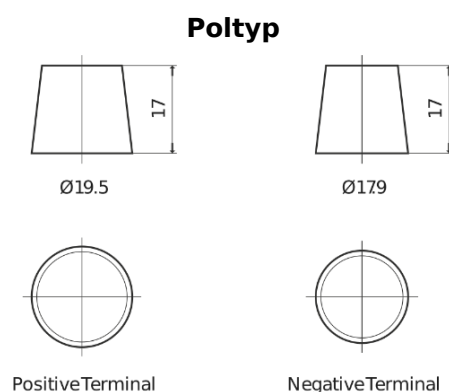

**Produktübersicht**

Batterien für Marine und Freizeit

**Equipment ET550**

Type	ET550
Technology	Flooded
EAN/GTIN	3661024036344
Spannung	12 V
Kapazität	80.0 Ah
Watt hour	550 Wh
Länge	278 mm
Breite	175 mm
Höhe	190 mm
Kastengröße	L03
Schaltung	ETN 0
Poltyp	EN taper post
Bodenleiste	B13
Gewicht (Änderungen vorbehalten)	20.70 kg