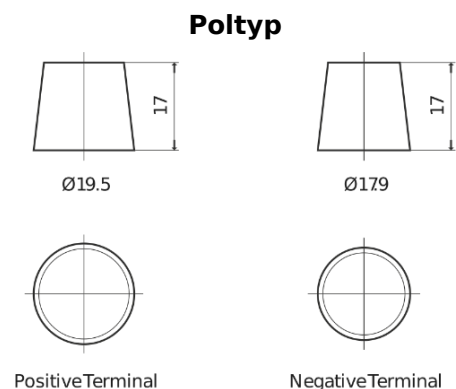

Produktübersicht

Batterien für Marine und Freizeit

Equipment ET550

Type	ET550
Technology	Flooded
EAN/GTIN	3661024036344
Spannung	12 V
Kapazität	80.0 Ah
Watt hour	550 Wh
Länge	278 mm
Breite	175 mm
Höhe	190 mm
Kastengröße	L03
Schaltung	ETN 0
Poltyp	EN taper post
Bodenleiste	B13
Gewicht (Änderungen vorbehalten)	20.70 kg