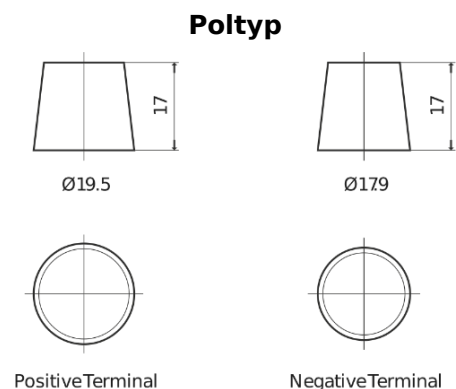

**Produktübersicht**

Batterien für Marine und Freizeit

**Equipment ET550**

Type	ET550
Technology	Flooded
EAN/GTIN	3661024036344
Spannung	12 V
Kapazität	80.0 Ah
Watt hour	550 Wh
Länge	278 mm
Breite	175 mm
Höhe	190 mm
Kastengröße	L03
Schaltung	ETN 0
Poltyp	EN taper post
Bodenleiste	B13
Gewicht (Änderungen vorbehalten)	20.70 kg