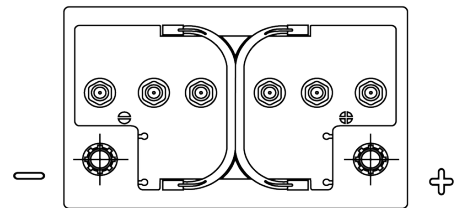

Produktübersicht

Batterien für Marine und Freizeit

Equipment ET550

Type	ET550
Technology	Flooded
EAN/GTIN	3661024036344
Spannung	12 V
Kapazität	80.0 Ah
Watt hour	550 Wh
Länge	278 mm
Breite	175 mm
Höhe	190 mm
Kastengröße	L03
Schaltung	ETN 0
Poltyp	EN taper post
Bodenleiste	B13
Gewicht (Änderungen vorbehalten)	20.70 kg

Schaltung

Poltyp

Positive Terminal

Negative Terminal

Bodenleiste

Design, Merkmale und Spezifikationen können ohne vorherige Ankündigung geändert werden. Wir lehnen jede ausdrückliche oder stillschweigende Zusicherung oder Gewährleistung in Bezug auf die Daten oder Empfehlungen ab und haften in keinem Fall für Verluste oder Schäden, die angeblich daraus entstanden sind. Einige Produkte sind möglicherweise nicht auf Ihrem lokalen Markt erhältlich.