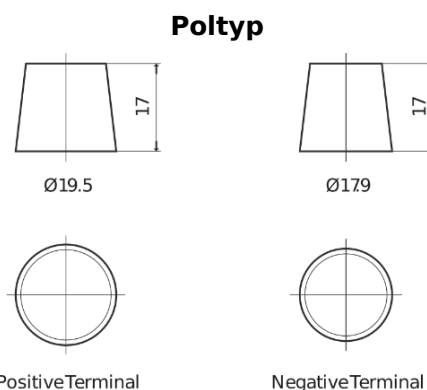

Produktübersicht

Batterien für Marine und Freizeit

Equipment ET1600

Type	ET1600
Technology	Flooded
EAN/GTIN	3661024035873
Spannung	12 V
Kapazität	230.0 Ah
Watt hour	1600 Wh
Länge	518 mm
Breite	274 mm
Höhe	240 mm
Kastengröße	D06
Schaltung	ETN 3
Poltyp	EN taper post
Bodenleiste	B0
Gewicht (Änderungen vorbehalten)	64.80 kg