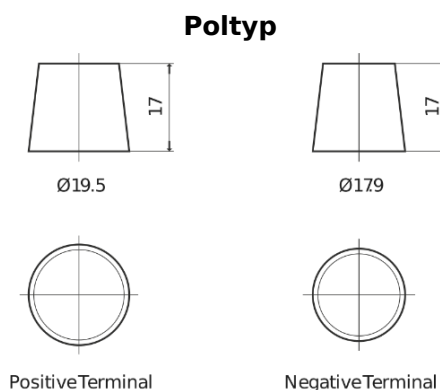

Produktübersicht

Batterien für Marine und Freizeit

Equipment ET1600

Type	ET1600
Technology	Flooded
EAN/GTIN	3661024035873
Spannung	12 V
Kapazität	230.0 Ah
Watt hour	1600 Wh
Länge	518 mm
Breite	274 mm
Höhe	240 mm
Kastengröße	D06
Schaltung	ETN 3
Poltyp	EN taper post
Bodenleiste	B0
Gewicht (Änderungen vorbehalten)	64.80 kg