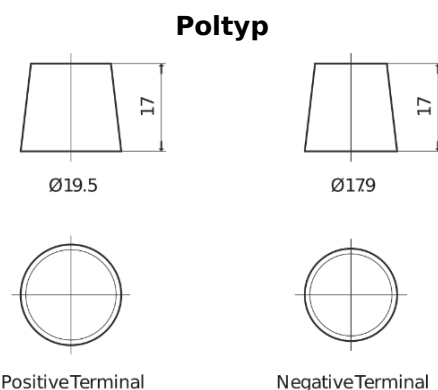

Produktübersicht

Batterien für Marine und Freizeit

Equipment ET1600

Type	ET1600
Technology	Flooded
EAN/GTIN	3661024035873
Spannung	12 V
Kapazität	230.0 Ah
Watt hour	1600 Wh
Länge	518 mm
Breite	274 mm
Höhe	240 mm
Kastengröße	D06
Schaltung	ETN 3
Poltyp	EN taper post
Bodenleiste	B0
Gewicht (Änderungen vorbehalten)	64.80 kg