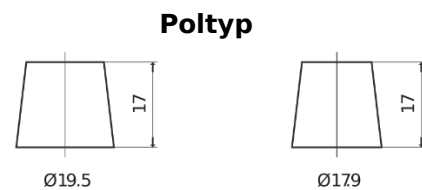

Produktübersicht

Batterien für Marine und Freizeit

Equipment ET1300

Type	ET1300
Technology	Flooded
EAN/GTIN	3661024035880
Spannung	12 V
Kapazität	180.0 Ah
Watt hour	1300 Wh
Länge	513 mm
Breite	223 mm
Höhe	223 mm
Kastengröße	D05
Schaltung	ETN 3
Poltyp	EN taper post
Bodenleiste	B0
Gewicht (Änderungen vorbehalten)	49.70 kg