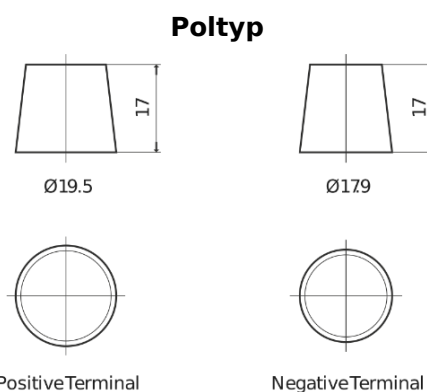

Produktübersicht

Batterien für Marine und Freizeit

Equipment ET1300

Type	ET1300
Technology	Flooded
EAN/GTIN	3661024035880
Spannung	12 V
Kapazität	180.0 Ah
Watt hour	1300 Wh
Länge	513 mm
Breite	223 mm
Höhe	223 mm
Kastengröße	D05
Schaltung	ETN 3
Poltyp	EN taper post
Bodenleiste	B0
Gewicht (Änderungen vorbehalten)	49.70 kg