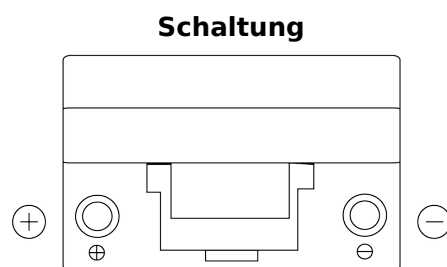

Produktübersicht

Batterien für Autos

Technica TB705

Type	TB705
Technology	Flooded
EAN/GTIN	3661024054447
Spannung	12 V
Kapazität	70 Ah
Kaltstartwert	540 A
Länge	270 mm
Breite	173 mm
Höhe	222 mm
Kastengröße	D26
Schaltung	ETN 1
Poltyp	EN taper post
Bodenleiste	Korean B1+B6
Gewicht (Änderungen vorbehalten)	16.10 kg