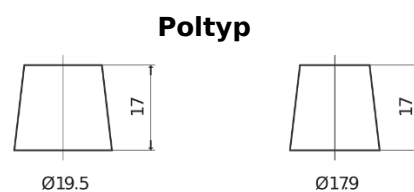

Produktübersicht

Batterien für Autos

Technica TB705

Type	TB705
Technology	Flooded
EAN/GTIN	3661024054447
Spannung	12 V
Kapazität	70 Ah
Kaltstartwert	540 A
Länge	270 mm
Breite	173 mm
Höhe	222 mm
Kastengröße	D26
Schaltung	ETN 1
Poltyp	EN taper post
Bodenleiste	Korean B1+B6
Gewicht (Änderungen vorbehalten)	16.10 kg