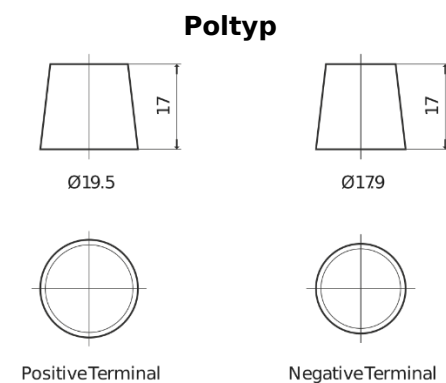

Batterien für Autos

Formula FB705

Type	FB705
Technology	Flooded
EAN/GTIN	3661024044448
Spannung	12 V
Kapazität	70 Ah
Kaltstartwert	540 A
Länge	270 mm
Breite	173 mm
Höhe	222 mm
Kastengröße	D26
Schaltung	ETN 1
Poltyp	EN taper post
Bodenleiste	Korean B1+B6
Gewicht (Änderungen vorbehalten)	16.10 kg