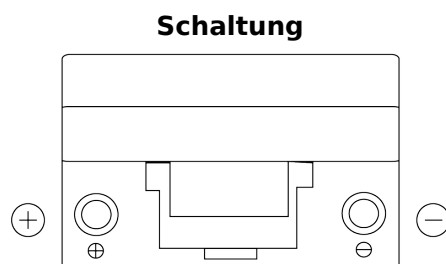

Batterien für Autos

Formula FB705

Type	FB705
Technology	Flooded
EAN/GTIN	3661024044448
Spannung	12 V
Kapazität	70 Ah
Kaltstartwert	540 A
Länge	270 mm
Breite	173 mm
Höhe	222 mm
Kastengröße	D26
Schaltung	ETN 1
Poltyp	EN taper post
Bodenleiste	Korean B1+B6
Gewicht (Änderungen vorbehalten)	16.10 kg