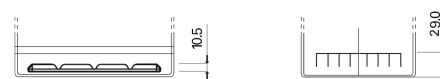

**Produktübersicht**

Batterien für Autos

**Power DB705**

Type	DB705
Technology	Flooded
EAN/GTIN	3661024024440
Spannung	12 V
Kapazität	70 Ah
Kaltstartwert	540 A
Länge	270 mm
Breite	173 mm
Höhe	222 mm
Kastengröße	D26
Schaltung	ETN 1
Poltyp	EN taper post
Bodenleiste	Korean B1+B6
Gewicht (Änderungen vorbehalten)	16.10 kg

**Schaltung**

**Poltyp**

Positive Terminal

Negative Terminal

**Bodenleiste**

Design, Merkmale und Spezifikationen können ohne vorherige Ankündigung geändert werden. Wir lehnen jede ausdrückliche oder stillschweigende Zusicherung oder Gewährleistung in Bezug auf die Daten oder Empfehlungen ab und haften in keinem Fall für Verluste oder Schäden, die angeblich daraus entstanden sind. Einige Produkte sind möglicherweise nicht auf Ihrem lokalen Markt erhältlich.