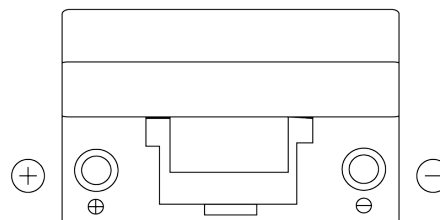

**Produktübersicht**

Batterien für Autos

**Power DB705**

Type	DB705
Technology	Flooded
EAN/GTIN	3661024024440
Spannung	12 V
Kapazität	70 Ah
Kaltstartwert	540 A
Länge	270 mm
Breite	173 mm
Höhe	222 mm
Kastengröße	D26
Schaltung	ETN 1
Poltyp	EN taper post
Bodenleiste	Korean B1+B6
Gewicht (Änderungen vorbehalten)	16.10 kg

**Schaltung**

**Poltyp**

Positive Terminal

Negative Terminal

**Bodenleiste**

Design, Merkmale und Spezifikationen können ohne vorherige Ankündigung geändert werden. Wir lehnen jede ausdrückliche oder stillschweigende Zusicherung oder Gewährleistung in Bezug auf die Daten oder Empfehlungen ab und haften in keinem Fall für Verluste oder Schäden, die angeblich daraus entstanden sind. Einige Produkte sind möglicherweise nicht auf Ihrem lokalen Markt erhältlich.