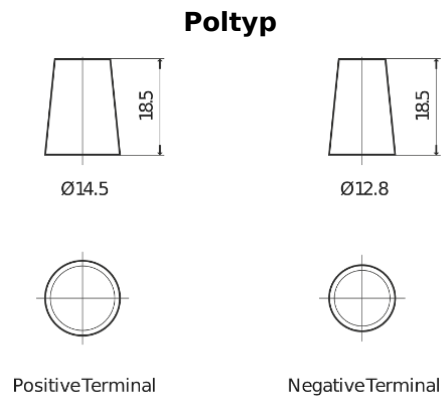

Produktübersicht

Batterien für Autos

Technica TB456

Type	TB456
Technology	Flooded
EAN/GTIN	3661024054355
Spannung	12 V
Kapazität	45 Ah
Kaltstartwert	330 A
Länge	237 mm
Breite	127 mm
Höhe	227 mm
Kastengröße	B24
Schaltung	ETN 0
Poltyp	JIS taper post
Bodenleiste	B0
Gewicht (Änderungen vorbehalten)	11.40 kg