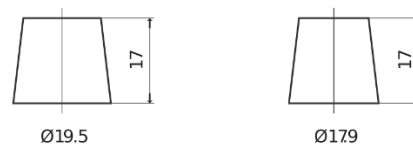

Produktübersicht

Batterien für Marine und Freizeit

Equipment GEL ES2400

Type	ES2400
Technology	GEL
EAN/GTIN	3661024035750
Spannung	12 V
Kapazität	210.0 Ah
Watt hour	2400 Wh
Länge	518 mm
Breite	274 mm
Höhe	240 mm
Kastengröße	D06
Schaltung	ETN 3
Poltyp	EN taper post
Bodenleiste	B0
Gewicht (Änderungen vorbehalten)	63.50 kg

Schaltung

Poltyp

Bodenleiste

Design, Merkmale und Spezifikationen können ohne vorherige Ankündigung geändert werden. Wir lehnen jede ausdrückliche oder stillschweigende Zusicherung oder Gewährleistung in Bezug auf die Daten oder Empfehlungen ab und haften in keinem Fall für Verluste oder Schäden, die angeblich daraus entstanden sind. Einige Produkte sind möglicherweise nicht auf Ihrem lokalen Markt erhältlich.