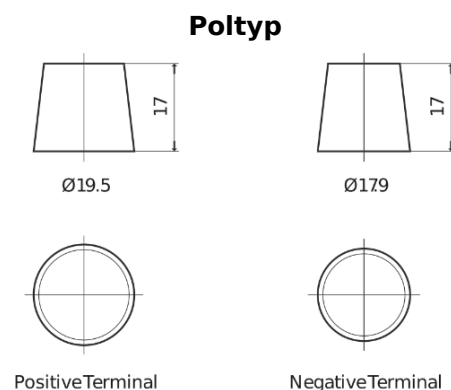

**Produktübersicht**

Batterien für Marine und Freizeit

**Equipment GEL ES2400**

Type	ES2400
Technology	GEL
EAN/GTIN	3661024035750
Spannung	12 V
Kapazität	210.0 Ah
Watt hour	2400 Wh
Länge	518 mm
Breite	274 mm
Höhe	240 mm
Kastengröße	D06
Schaltung	ETN 3
Poltyp	EN taper post
Bodenleiste	B0
Gewicht (Änderungen vorbehalten)	63.50 kg