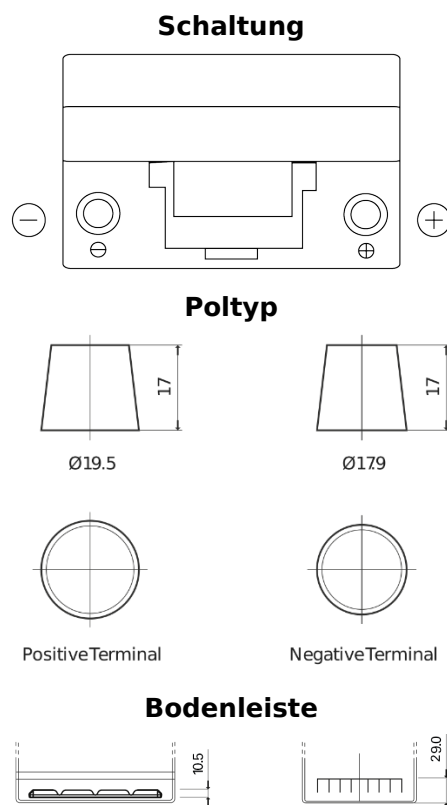

Batterien für Autos

Formula FB704

Type	FB704
Technology	Flooded
EAN/GTIN	3661024044431
Spannung	12 V
Kapazität	70 Ah
Kaltstartwert	540 A
Länge	270 mm
Breite	173 mm
Höhe	222 mm
Kastengröße	D26
Schaltung	ETN 0
Poltyp	EN taper post
Bodenleiste	Korean B1+B6
Gewicht (Änderungen vorbehalten)	16.10 kg