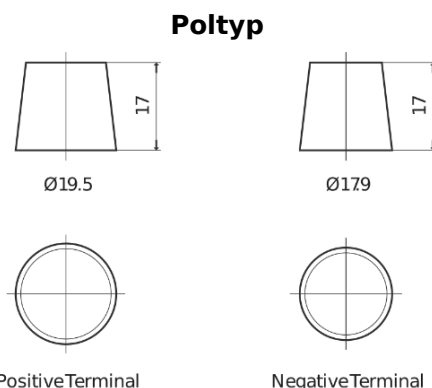

Produktübersicht

Batterien für Marine und Freizeit

Equipment GEL ES1300

Type	ES1300
Technology	GEL
EAN/GTIN	3661024035781
Spannung	12 V
Kapazität	120.0 Ah
Watt hour	1300 Wh
Länge	345 mm
Breite	171 mm
Höhe	283 mm
Kastengröße	D03
Schaltung	ETN 0
Poltyp	EN taper post
Bodenleiste	B0
Gewicht (Änderungen vorbehalten)	37.50 kg