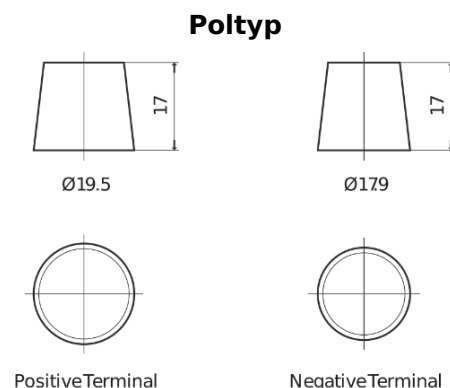

Produktübersicht

Batterien für Marine und Freizeit

Equipment GEL ES1300

Type	ES1300
Technology	GEL
EAN/GTIN	3661024035781
Spannung	12 V
Kapazität	120.0 Ah
Watt hour	1300 Wh
Länge	345 mm
Breite	171 mm
Höhe	283 mm
Kastengröße	D03
Schaltung	ETN 0
Poltyp	EN taper post
Bodenleiste	B0
Gewicht (Änderungen vorbehalten)	37.50 kg