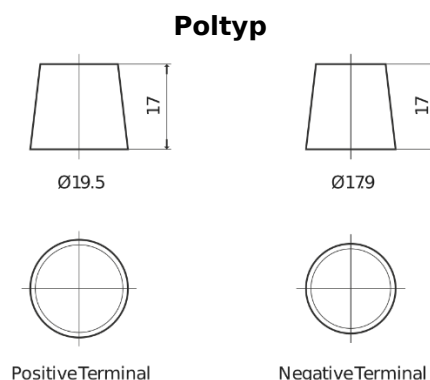

**Produktübersicht**

Batterien für Marine und Freizeit

**Equipment GEL ES1300**

Type	ES1300
Technology	GEL
EAN/GTIN	3661024035781
Spannung	12 V
Kapazität	120.0 Ah
Watt hour	1300 Wh
Länge	345 mm
Breite	171 mm
Höhe	283 mm
Kastengröße	D03
Schaltung	ETN 0
Poltyp	EN taper post
Bodenleiste	B0
Gewicht (Änderungen vorbehalten)	37.50 kg