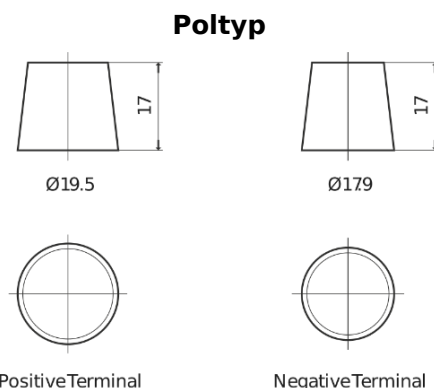

**Produktübersicht**

Batterien für Marine und Freizeit

**Equipment GEL ES1300**

Type	ES1300
Technology	GEL
EAN/GTIN	3661024035781
Spannung	12 V
Kapazität	120.0 Ah
Watt hour	1300 Wh
Länge	345 mm
Breite	171 mm
Höhe	283 mm
Kastengröße	D03
Schaltung	ETN 0
Poltyp	EN taper post
Bodenleiste	B0
Gewicht (Änderungen vorbehalten)	37.50 kg