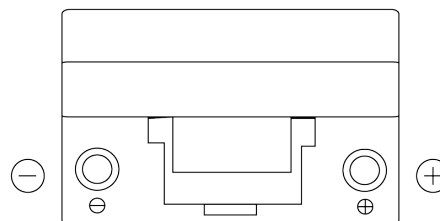

Produktübersicht

Batterien für Autos

Power DB704

Type	DB704
Technology	Flooded
EAN/GTIN	3661024024433
Spannung	12 V
Kapazität	70 Ah
Kaltstartwert	540 A
Länge	270 mm
Breite	173 mm
Höhe	222 mm
Kastengröße	D26
Schaltung	ETN 0
Poltyp	EN taper post
Bodenleiste	Korean B1+B6
Gewicht (Änderungen vorbehalten)	16.10 kg

Schaltung

Poltyp

Bodenleiste

Design, Merkmale und Spezifikationen können ohne vorherige Ankündigung geändert werden. Wir lehnen jede ausdrückliche oder stillschweigende Zusicherung oder Gewährleistung in Bezug auf die Daten oder Empfehlungen ab und haften in keinem Fall für Verluste oder Schäden, die angeblich daraus entstanden sind. Einige Produkte sind möglicherweise nicht auf Ihrem lokalen Markt erhältlich.