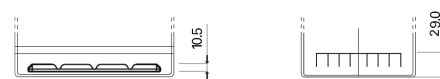

Bodenleiste

Design, Merkmale und Spezifikationen können ohne vorherige Ankündigung geändert werden. Wir lehnen jede ausdrückliche oder stillschweigende Zusicherung oder Gewährleistung in Bezug auf die Daten oder Empfehlungen ab und haften in keinem Fall für Verluste oder Schäden, die angeblich daraus entstanden sind. Einige Produkte sind möglicherweise nicht auf Ihrem lokalen Markt erhältlich.