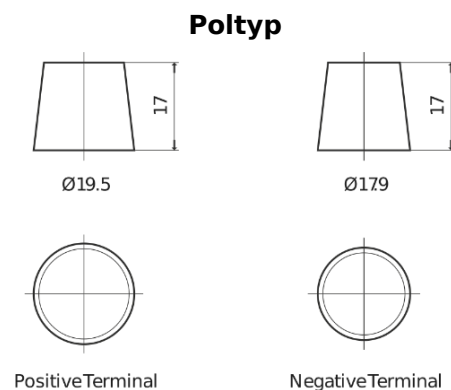

Produktübersicht

Batterien für Marine und Freizeit

Dual ER850

Type	ER850
Technology	Flooded
EAN/GTIN	3661024037440
Spannung	12 V
Kapazität	180.0 Ah
Kaltstartwert	1000 A
Watt hour	850 Wh
Länge	513 mm
Breite	223 mm
Höhe	223 mm
Kastengröße	D05
Schaltung	ETN 3
Poltyp	EN taper post
Bodenleiste	B0
Gewicht (Änderungen vorbehalten)	46.10 kg