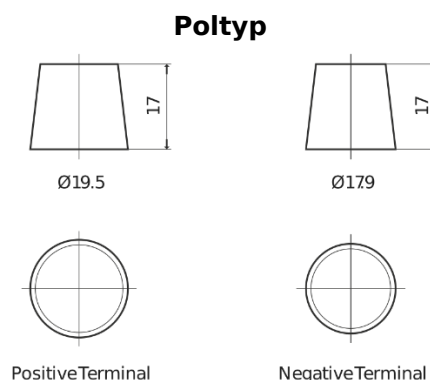

**Produktübersicht**

Batterien für Marine und Freizeit

**Dual ER850**

Type	ER850
Technology	Flooded
EAN/GTIN	3661024037440
Spannung	12 V
Kapazität	180.0 Ah
Kaltstartwert	1000 A
Watt hour	850 Wh
Länge	513 mm
Breite	223 mm
Höhe	223 mm
Kastengröße	D05
Schaltung	ETN 3
Poltyp	EN taper post
Bodenleiste	B0
Gewicht (Änderungen vorbehalten)	46.10 kg