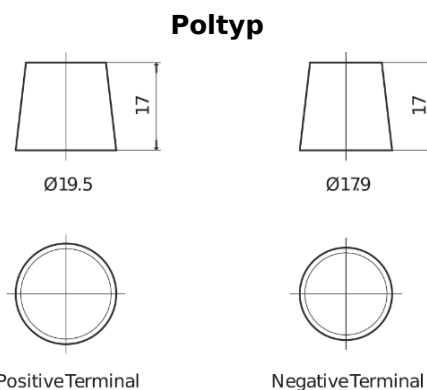

Produktübersicht

Batterien für Marine und Freizeit

Dual ER850

| | |
|----------------------------------|---------------|
| Type | ER850 |
| Technology | Flooded |
| EAN/GTIN | 3661024037440 |
| Spannung | 12 V |
| Kapazität | 180.0 Ah |
| Kaltstartwert | 1000 A |
| Watt hour | 850 Wh |
| Länge | 513 mm |
| Breite | 223 mm |
| Höhe | 223 mm |
| Kastengröße | D05 |
| Schaltung | ETN 3 |
| Poltyp | EN taper post |
| Bodenleiste | B0 |
| Gewicht (Änderungen vorbehalten) | 46.10 kg |