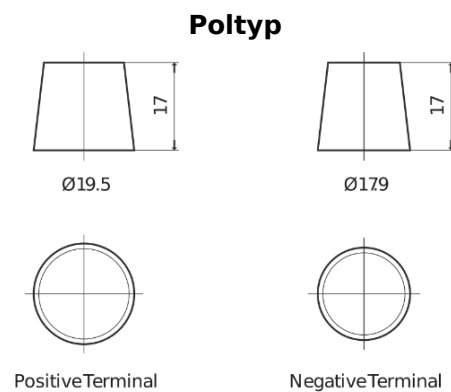

Produktübersicht

Batterien für Marine und Freizeit

Dual ER850

Type	ER850
Technology	Flooded
EAN/GTIN	3661024037440
Spannung	12 V
Kapazität	180.0 Ah
Kaltstartwert	1000 A
Watt hour	850 Wh
Länge	513 mm
Breite	223 mm
Höhe	223 mm
Kastengröße	D05
Schaltung	ETN 3
Poltyp	EN taper post
Bodenleiste	B0
Gewicht (Änderungen vorbehalten)	46.10 kg