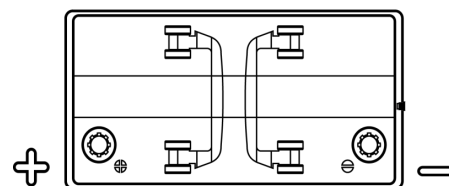

Produktübersicht

Batterien für Marine und Freizeit

Dual ER600

Type	ER600
Technology	Flooded
EAN/GTIN	3661024037969
Spannung	12 V
Kapazität	120.0 Ah
Kaltstartwert	800 A
Länge	349 mm
Breite	175 mm
Höhe	285 mm
Kastengröße	D03
Schaltung	ETN 1
Poltyp	EN taper post
Bodenleiste	B0
Gewicht (Änderungen vorbehalten)	31.40 kg

Schaltung

Poltyp

Positive Terminal

Negative Terminal

Bodenleiste

Design, Merkmale und Spezifikationen können ohne vorherige Ankündigung geändert werden. Wir lehnen jede ausdrückliche oder stillschweigende Zusicherung oder Gewährleistung in Bezug auf die Daten oder Empfehlungen ab und haften in keinem Fall für Verluste oder Schäden, die angeblich daraus entstanden sind. Einige Produkte sind möglicherweise nicht auf Ihrem lokalen Markt erhältlich.