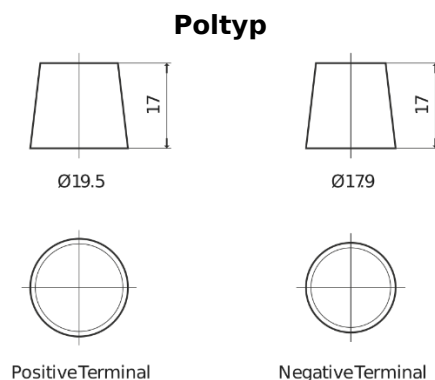

Produktübersicht

Batterien für Marine und Freizeit

Dual ER600

Type	ER600
Technology	Flooded
EAN/GTIN	3661024037969
Spannung	12 V
Kapazität	120.0 Ah
Kaltstartwert	800 A
Länge	349 mm
Breite	175 mm
Höhe	285 mm
Kastengröße	D03
Schaltung	ETN 1
Poltyp	EN taper post
Bodenleiste	B0
Gewicht (Änderungen vorbehalten)	31.40 kg