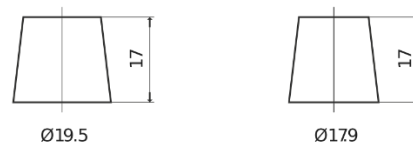

Produktübersicht

Batterien für Marine und Freizeit

Dual ER350

Type	ER350
Technology	Flooded
EAN/GTIN	3661024036009
Spannung	12 V
Kapazität	80 Ah
Kaltstartwert	510 A
Watt hour	350 Wh
Länge	270 mm
Breite	173 mm
Höhe	222 mm
Kastengröße	D26
Schaltung	ETN 1
Poltyp	EN taper post
Bodenleiste	Korean B1+B6
Gewicht (Änderungen vorbehalten)	17.40 kg

Schaltung

Poltyp

Positive Terminal

Negative Terminal

Bodenleiste

Design, Merkmale und Spezifikationen können ohne vorherige Ankündigung geändert werden. Wir lehnen jede ausdrückliche oder stillschweigende Zusicherung oder Gewährleistung in Bezug auf die Daten oder Empfehlungen ab und haften in keinem Fall für Verluste oder Schäden, die angeblich daraus entstanden sind. Einige Produkte sind möglicherweise nicht auf Ihrem lokalen Markt erhältlich.