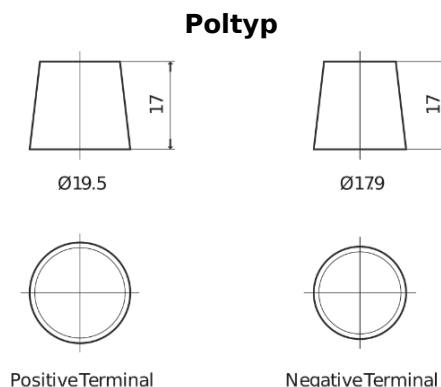

Produktübersicht

Batterien für Marine und Freizeit

Dual ER600

Type	ER600
Technology	Flooded
EAN/GTIN	3661024037969
Spannung	12 V
Kapazität	120.0 Ah
Kaltstartwert	800 A
Länge	349 mm
Breite	175 mm
Höhe	285 mm
Kastengröße	D03
Schaltung	ETN 1
Poltyp	EN taper post
Bodenleiste	B0
Gewicht (Änderungen vorbehalten)	31.40 kg