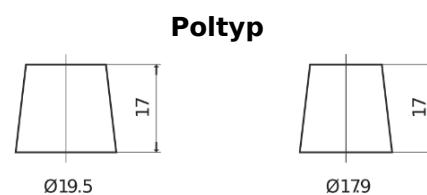

Produktübersicht

Batterien für Marine und Freizeit

Dual ER550

Type	ER550
Technology	Flooded
EAN/GTIN	3661024035989
Spannung	12 V
Kapazität	115.0 Ah
Kaltstartwert	760 A
Watt hour	550 Wh
Länge	349 mm
Breite	175 mm
Höhe	235 mm
Kastengröße	D02
Schaltung	ETN 1
Poltyp	EN taper post
Bodenleiste	B0
Gewicht (Änderungen vorbehalten)	27.80 kg