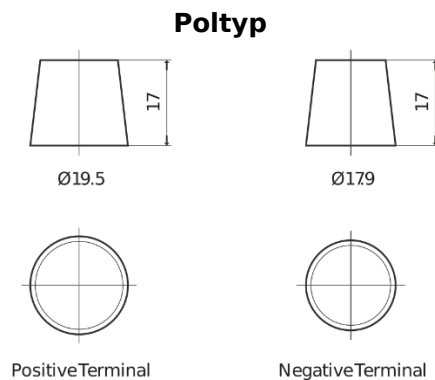

Produktübersicht

Batterien für Marine und Freizeit

Dual ER550

Type	ER550
Technology	Flooded
EAN/GTIN	3661024035989
Spannung	12 V
Kapazität	115.0 Ah
Kaltstartwert	760 A
Watt hour	550 Wh
Länge	349 mm
Breite	175 mm
Höhe	235 mm
Kastengröße	D02
Schaltung	ETN 1
Poltyp	EN taper post
Bodenleiste	B0
Gewicht (Änderungen vorbehalten)	27.80 kg