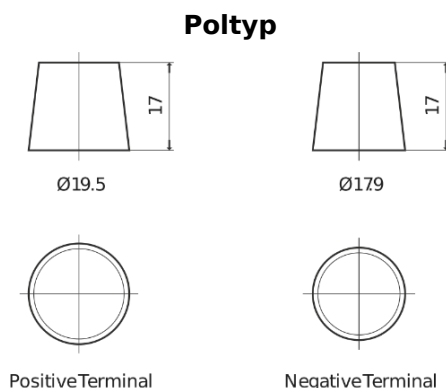

Produktübersicht

Batterien für Marine und Freizeit

Dual ER550

Type	ER550
Technology	Flooded
EAN/GTIN	3661024035989
Spannung	12 V
Kapazität	115.0 Ah
Kaltstartwert	760 A
Watt hour	550 Wh
Länge	349 mm
Breite	175 mm
Höhe	235 mm
Kastengröße	D02
Schaltung	ETN 1
Poltyp	EN taper post
Bodenleiste	B0
Gewicht (Änderungen vorbehalten)	27.80 kg