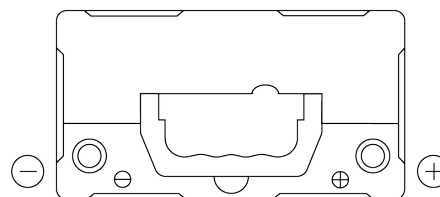

## Formula FB456

Type	FB456
Technology	Flooded
EAN/GTIN	3661024044356
Spannung	12 V
Kapazität	45 Ah
Kaltstartwert	330 A
Länge	237 mm
Breite	127 mm
Höhe	227 mm
Kastengröße	B24
Schaltung	ETN 0
Poltyp	JIS taper post
Bodenleiste	B0
Gewicht (Änderungen vorbehalten)	11.40 kg

### Poltyp

Ø14.5

Ø12.8

Positive Terminal

Negative Terminal