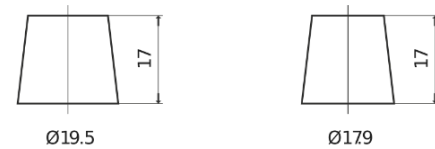

Produktübersicht

Batterien für Marine und Freizeit

Dual ER350

Type	ER350
Technology	Flooded
EAN/GTIN	3661024036009
Spannung	12 V
Kapazität	80.0 Ah
Kaltstartwert	510 A
Watt hour	350 Wh
Länge	270 mm
Breite	173 mm
Höhe	222 mm
Kastengröße	D26
Schaltung	ETN 1
Poltyp	EN taper post
Bodenleiste	Korean B1+B6
Gewicht (Änderungen vorbehalten)	17.40 kg

Schaltung

Poltyp

Bodenleiste

Design, Merkmale und Spezifikationen können ohne vorherige Ankündigung geändert werden. Wir lehnen jede ausdrückliche oder stillschweigende Zusicherung oder Gewährleistung in Bezug auf die Daten oder Empfehlungen ab und haften in keinem Fall für Verluste oder Schäden, die angeblich daraus entstanden sind. Einige Produkte sind möglicherweise nicht auf Ihrem lokalen Markt erhältlich.