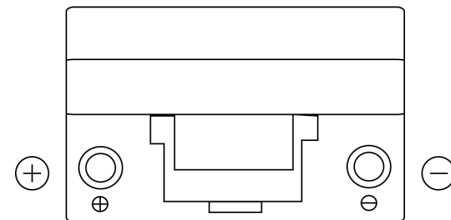

Produktübersicht

Batterien für Marine und Freizeit

Dual ER350

Type	ER350
Technology	Flooded
EAN/GTIN	3661024036009
Spannung	12 V
Kapazität	80.0 Ah
Kaltstartwert	510 A
Watt hour	350 Wh
Länge	270 mm
Breite	173 mm
Höhe	222 mm
Kastengröße	D26
Schaltung	ETN 1
Poltyp	EN taper post
Bodenleiste	Korean B1+B6
Gewicht (Änderungen vorbehalten)	17.40 kg

Schaltung

Poltyp

Positive Terminal

Negative Terminal

Bodenleiste

Design, Merkmale und Spezifikationen können ohne vorherige Ankündigung geändert werden. Wir lehnen jede ausdrückliche oder stillschweigende Zusicherung oder Gewährleistung in Bezug auf die Daten oder Empfehlungen ab und haften in keinem Fall für Verluste oder Schäden, die angeblich daraus entstanden sind. Einige Produkte sind möglicherweise nicht auf Ihrem lokalen Markt erhältlich.