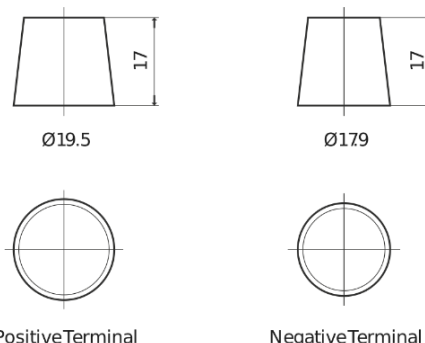

Poltyp

Bodenleiste

Design, Merkmale und Spezifikationen können ohne vorherige Ankündigung geändert werden. Wir lehnen jede ausdrückliche oder stillschweigende Zusicherung oder Gewährleistung in Bezug auf die Daten oder Empfehlungen ab und haften in keinem Fall für Verluste oder Schäden, die angeblich daraus entstanden sind. Einige Produkte sind möglicherweise nicht auf Ihrem lokalen Markt erhältlich.