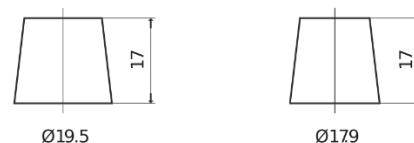

Produktübersicht

Batterien für Marine und Freizeit

Dual ER350

Type	ER350
Technology	Flooded
EAN/GTIN	3661024036009
Spannung	12 V
Kapazität	80.0 Ah
Kaltstartwert	510 A
Watt hour	350 Wh
Länge	270 mm
Breite	173 mm
Höhe	222 mm
Kastengröße	D26
Schaltung	ETN 1
Poltyp	EN taper post
Bodenleiste	Korean B1+B6
Gewicht (Änderungen vorbehalten)	17.40 kg

Schaltung

Poltyp

Positive Terminal

Negative Terminal

Bodenleiste

Design, Merkmale und Spezifikationen können ohne vorherige Ankündigung geändert werden. Wir lehnen jede ausdrückliche oder stillschweigende Zusicherung oder Gewährleistung in Bezug auf die Daten oder Empfehlungen ab und haften in keinem Fall für Verluste oder Schäden, die angeblich daraus entstanden sind. Einige Produkte sind möglicherweise nicht auf Ihrem lokalen Markt erhältlich.