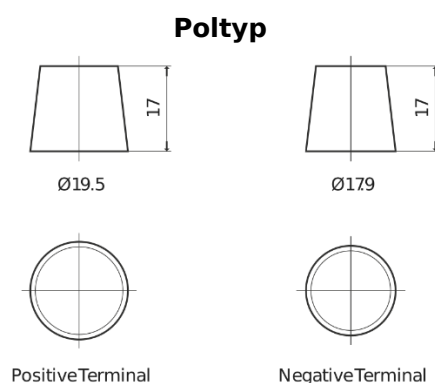

Produktübersicht

Batterien für Autos

Premium EA654

Type	EA654
Technology	Flooded
EAN/GTIN	3661024034142
Spannung	12 V
Kapazität	65 Ah
Kaltstartwert	580 A
Länge	230 mm
Breite	173 mm
Höhe	222 mm
Kastengröße	D23
Schaltung	ETN 0
Poltyp	EN taper post
Bodenleiste	Korean B1
Gewicht (Änderungen vorbehalten)	16.00 kg