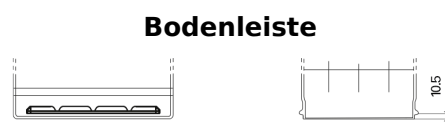

Produktübersicht

Batterien für Autos

Premium EA654

Type	EA654
Technology	Flooded
EAN/GTIN	3661024034142
Spannung	12 V
Kapazität	65 Ah
Kaltstartwert	580 A
Länge	230 mm
Breite	173 mm
Höhe	222 mm
Kastengröße	D23
Schaltung	ETN 0
Poltyp	EN taper post
Bodenleiste	Korean B1
Gewicht (Änderungen vorbehalten)	16.00 kg