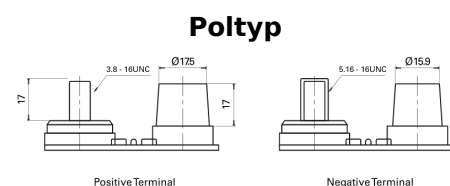

Produktübersicht

Batterien für Marine und Freizeit

Dual AGM EP900

Type	EP900
Technology	AGM
EAN/GTIN	3661024035965
Spannung	12 V
Kapazität	100.0 Ah
Kaltstartwert	800 A
Watt hour	900 Wh
Länge	330 mm
Breite	173 mm
Höhe	240 mm
Kastengröße	G31
Schaltung	ETN 1
Poltyp	SAE M 3/8"- 5/16" taper&stud
Bodenleiste	B0
Gewicht (Änderungen vorbehalten)	31.00 kg