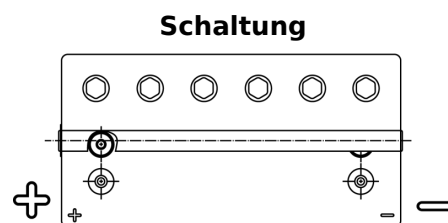

Produktübersicht

Batterien für Marine und Freizeit

Dual AGM EP900

Type	EP900
Technology	AGM
EAN/GTIN	3661024035965
Spannung	12 V
Kapazität	100.0 Ah
Kaltstartwert	800 A
Watt hour	900 Wh
Länge	330 mm
Breite	173 mm
Höhe	240 mm
Kastengröße	G31
Schaltung	ETN 1
Poltyp	SAE M 3/8"- 5/16" taper&stud
Bodenleiste	B0
Gewicht (Änderungen vorbehalten)	31.00 kg