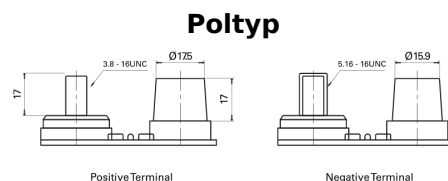

Produktübersicht

Batterien für Marine und Freizeit

Dual AGM EP900

Type	EP900
Technology	AGM
EAN/GTIN	3661024035965
Spannung	12 V
Kapazität	100.0 Ah
Kaltstartwert	800 A
Watt hour	900 Wh
Länge	330 mm
Breite	173 mm
Höhe	240 mm
Kastengröße	G31
Schaltung	ETN 1
Poltyp	SAE M 3/8"- 5/16" taper&stud
Bodenleiste	B0
Gewicht (Änderungen vorbehalten)	31.00 kg