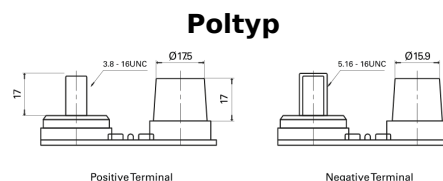

Produktübersicht

Batterien für Marine und Freizeit

Dual AGM EP900

Type	EP900
Technology	AGM
EAN/GTIN	3661024035965
Spannung	12 V
Kapazität	100.0 Ah
Kaltstartwert	800 A
Watt hour	900 Wh
Länge	330 mm
Breite	173 mm
Höhe	240 mm
Kastengröße	G31
Schaltung	ETN 1
Poltyp	SAE M 3/8"- 5/16" taper&stud
Bodenleiste	B0
Gewicht (Änderungen vorbehalten)	31.00 kg