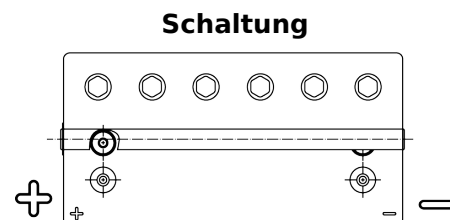

Produktübersicht

Batterien für Marine und Freizeit

Dual AGM EP900

Type	EP900
Technology	AGM
EAN/GTIN	3661024035965
Spannung	12 V
Kapazität	100.0 Ah
Kaltstartwert	800 A
Watt hour	900 Wh
Länge	330 mm
Breite	173 mm
Höhe	240 mm
Kastengröße	G31
Schaltung	ETN 1
Poltyp	SAE M 3/8"- 5/16" taper&stud
Bodenleiste	B0
Gewicht (Änderungen vorbehalten)	31.00 kg