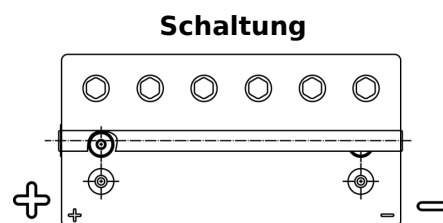

Produktübersicht

Batterien für Marine und Freizeit

Dual AGM EP900

Type	EP900
Technology	AGM
EAN/GTIN	3661024035965
Spannung	12 V
Kapazität	100.0 Ah
Kaltstartwert	800 A
Watt hour	900 Wh
Länge	330 mm
Breite	173 mm
Höhe	240 mm
Kastengröße	G31
Schaltung	ETN 1
Poltyp	SAE M 3/8"- 5/16" taper&stud
Bodenleiste	B0
Gewicht (Änderungen vorbehalten)	31.00 kg