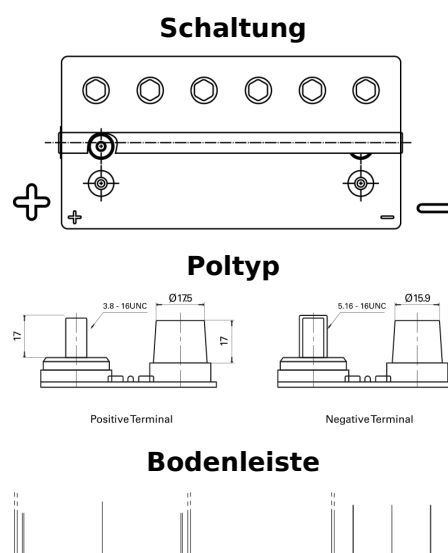

**Produktübersicht**

Batterien für Marine und Freizeit

**Dual AGM EP900**

Type	EP900
Technology	AGM
EAN/GTIN	3661024035965
Spannung	12 V
Kapazität	100.0 Ah
Kaltstartwert	800 A
Watt hour	900 Wh
Länge	330 mm
Breite	173 mm
Höhe	240 mm
Kastengröße	G31
Schaltung	ETN 1
Poltyp	SAE M 3/8"- 5/16" taper&stud
Bodenleiste	B0
Gewicht (Änderungen vorbehalten)	31.00 kg