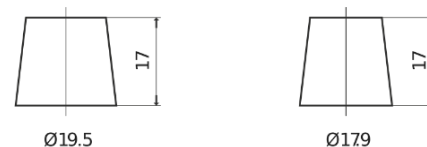

Produktübersicht

Batterien für Marine und Freizeit

Dual AGM EP800

Type	EP800
Technology	AGM
EAN/GTIN	3661024036535
Spannung	12 V
Kapazität	95.0 Ah
Kaltstartwert	850 A
Watt hour	800 Wh
Länge	353 mm
Breite	175 mm
Höhe	190 mm
Kastengröße	L05
Schaltung	ETN 0
Poltyp	EN taper post
Bodenleiste	B13
Gewicht (Änderungen vorbehalten)	26.10 kg

Schaltung

Poltyp

Bodenleiste

Design, Merkmale und Spezifikationen können ohne vorherige Ankündigung geändert werden. Wir lehnen jede ausdrückliche oder stillschweigende Zusicherung oder Gewährleistung in Bezug auf die Daten oder Empfehlungen ab und haften in keinem Fall für Verluste oder Schäden, die angeblich daraus entstanden sind. Einige Produkte sind möglicherweise nicht auf Ihrem lokalen Markt erhältlich.