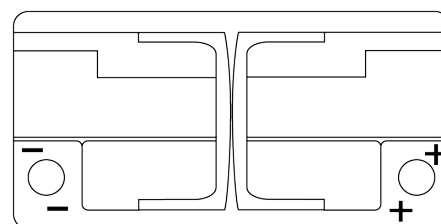

Produktübersicht

Batterien für Marine und Freizeit

Dual AGM EP800

Type	EP800
Technology	AGM
EAN/GTIN	3661024036535
Spannung	12 V
Kapazität	95.0 Ah
Kaltstartwert	850 A
Watt hour	800 Wh
Länge	353 mm
Breite	175 mm
Höhe	190 mm
Kastengröße	L05
Schaltung	ETN 0
Poltyp	EN taper post
Bodenleiste	B13
Gewicht (Änderungen vorbehalten)	26.10 kg

Schaltung

Poltyp

Positive Terminal

Negative Terminal

Bodenleiste

Design, Merkmale und Spezifikationen können ohne vorherige Ankündigung geändert werden. Wir lehnen jede ausdrückliche oder stillschweigende Zusicherung oder Gewährleistung in Bezug auf die Daten oder Empfehlungen ab und haften in keinem Fall für Verluste oder Schäden, die angeblich daraus entstanden sind. Einige Produkte sind möglicherweise nicht auf Ihrem lokalen Markt erhältlich.