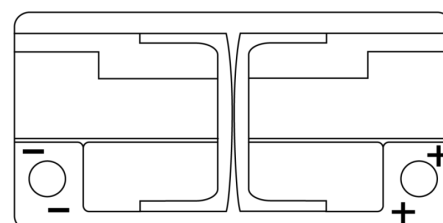

Produktübersicht

Batterien für Marine und Freizeit

Dual AGM EP800

Type	EP800
Technology	AGM
EAN/GTIN	3661024036535
Spannung	12 V
Kapazität	95.0 Ah
Kaltstartwert	850 A
Watt hour	800 Wh
Länge	353 mm
Breite	175 mm
Höhe	190 mm
Kastengröße	L05
Schaltung	ETN 0
Poltyp	EN taper post
Bodenleiste	B13
Gewicht (Änderungen vorbehalten)	26.10 kg

Schaltung

Poltyp

PositiveTerminal

NegativeTerminal

Bodenleiste

Design, Merkmale und Spezifikationen können ohne vorherige Ankündigung geändert werden. Wir lehnen jede ausdrückliche oder stillschweigende Zusicherung oder Gewährleistung in Bezug auf die Daten oder Empfehlungen ab und haften in keinem Fall für Verluste oder Schäden, die angeblich daraus entstanden sind. Einige Produkte sind möglicherweise nicht auf Ihrem lokalen Markt erhältlich.