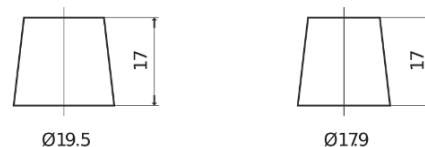

Produktübersicht

Batterien für Marine und Freizeit

Dual AGM EP800

Type	EP800
Technology	AGM
EAN/GTIN	3661024036535
Spannung	12 V
Kapazität	95.0 Ah
Kaltstartwert	850 A
Watt hour	800 Wh
Länge	353 mm
Breite	175 mm
Höhe	190 mm
Kastengröße	L05
Schaltung	ETN 0
Poltyp	EN taper post
Bodenleiste	B13
Gewicht (Änderungen vorbehalten)	26.10 kg

Schaltung

Poltyp

PositiveTerminal

NegativeTerminal

Bodenleiste

Design, Merkmale und Spezifikationen können ohne vorherige Ankündigung geändert werden. Wir lehnen jede ausdrückliche oder stillschweigende Zusicherung oder Gewährleistung in Bezug auf die Daten oder Empfehlungen ab und haften in keinem Fall für Verluste oder Schäden, die angeblich daraus entstanden sind. Einige Produkte sind möglicherweise nicht auf Ihrem lokalen Markt erhältlich.