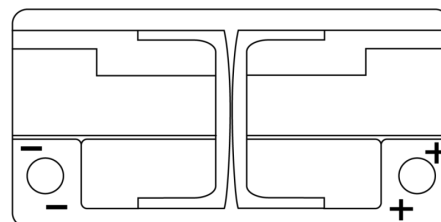

Produktübersicht

Batterien für Marine und Freizeit

Dual AGM EP800

Type	EP800
Technology	AGM
EAN/GTIN	3661024036535
Spannung	12 V
Kapazität	95.0 Ah
Kaltstartwert	850 A
Watt hour	800 Wh
Länge	353 mm
Breite	175 mm
Höhe	190 mm
Kastengröße	L05
Schaltung	ETN 0
Poltyp	EN taper post
Bodenleiste	B13
Gewicht (Änderungen vorbehalten)	26.10 kg

Schaltung

Poltyp

Bodenleiste

Design, Merkmale und Spezifikationen können ohne vorherige Ankündigung geändert werden. Wir lehnen jede ausdrückliche oder stillschweigende Zusicherung oder Gewährleistung in Bezug auf die Daten oder Empfehlungen ab und haften in keinem Fall für Verluste oder Schäden, die angeblich daraus entstanden sind. Einige Produkte sind möglicherweise nicht auf Ihrem lokalen Markt erhältlich.