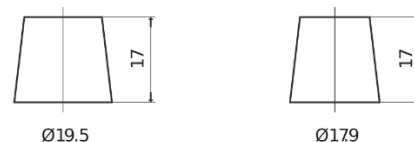

Produktübersicht

Batterien für Marine und Freizeit

Dual AGM EP800

Type	EP800
Technology	AGM
EAN/GTIN	3661024036535
Spannung	12 V
Kapazität	95.0 Ah
Kaltstartwert	850 A
Watt hour	800 Wh
Länge	353 mm
Breite	175 mm
Höhe	190 mm
Kastengröße	L05
Schaltung	ETN 0
Poltyp	EN taper post
Bodenleiste	B13
Gewicht (Änderungen vorbehalten)	26.10 kg

Schaltung

Poltyp

Bodenleiste

Design, Merkmale und Spezifikationen können ohne vorherige Ankündigung geändert werden. Wir lehnen jede ausdrückliche oder stillschweigende Zusicherung oder Gewährleistung in Bezug auf die Daten oder Empfehlungen ab und haften in keinem Fall für Verluste oder Schäden, die angeblich daraus entstanden sind. Einige Produkte sind möglicherweise nicht auf Ihrem lokalen Markt erhältlich.