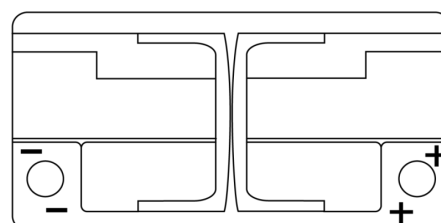

Produktübersicht

Batterien für Marine und Freizeit

Dual AGM EP800

Type	EP800
Technology	AGM
EAN/GTIN	3661024036535
Spannung	12 V
Kapazität	95.0 Ah
Kaltstartwert	850 A
Watt hour	800 Wh
Länge	353 mm
Breite	175 mm
Höhe	190 mm
Kastengröße	L05
Schaltung	ETN 0
Poltyp	EN taper post
Bodenleiste	B13
Gewicht (Änderungen vorbehalten)	26.10 kg

Schaltung

Poltyp

PositiveTerminal

NegativeTerminal

Bodenleiste

Design, Merkmale und Spezifikationen können ohne vorherige Ankündigung geändert werden. Wir lehnen jede ausdrückliche oder stillschweigende Zusicherung oder Gewährleistung in Bezug auf die Daten oder Empfehlungen ab und haften in keinem Fall für Verluste oder Schäden, die angeblich daraus entstanden sind. Einige Produkte sind möglicherweise nicht auf Ihrem lokalen Markt erhältlich.