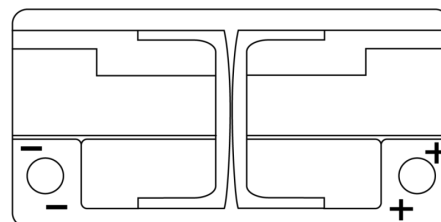

Produktübersicht

Batterien für Marine und Freizeit

Dual AGM EP800

Type	EP800
Technology	AGM
EAN/GTIN	3661024036535
Spannung	12 V
Kapazität	95.0 Ah
Kaltstartwert	850 A
Watt hour	800 Wh
Länge	353 mm
Breite	175 mm
Höhe	190 mm
Kastengröße	L05
Schaltung	ETN 0
Poltyp	EN taper post
Bodenleiste	B13
Gewicht (Änderungen vorbehalten)	26.10 kg

Schaltung

Poltyp

Positive Terminal

Negative Terminal

Bodenleiste

Design, Merkmale und Spezifikationen können ohne vorherige Ankündigung geändert werden. Wir lehnen jede ausdrückliche oder stillschweigende Zusicherung oder Gewährleistung in Bezug auf die Daten oder Empfehlungen ab und haften in keinem Fall für Verluste oder Schäden, die angeblich daraus entstanden sind. Einige Produkte sind möglicherweise nicht auf Ihrem lokalen Markt erhältlich.