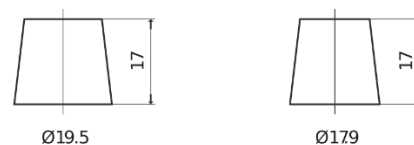

Produktübersicht

Batterien für Marine und Freizeit

Dual AGM EP600

Type	EP600
Technology	AGM
EAN/GTIN	3661024036528
Spannung	12 V
Kapazität	70.0 Ah
Kaltstartwert	760 A
Watt hour	600 Wh
Länge	278 mm
Breite	175 mm
Höhe	190 mm
Kastengröße	L03
Schaltung	ETN 0
Poltyp	EN taper post
Bodenleiste	B13
Gewicht (Änderungen vorbehalten)	20.60 kg

Schaltung

Poltyp

Bodenleiste

Design, Merkmale und Spezifikationen können ohne vorherige Ankündigung geändert werden. Wir lehnen jede ausdrückliche oder stillschweigende Zusicherung oder Gewährleistung in Bezug auf die Daten oder Empfehlungen ab und haften in keinem Fall für Verluste oder Schäden, die angeblich daraus entstanden sind. Einige Produkte sind möglicherweise nicht auf Ihrem lokalen Markt erhältlich.