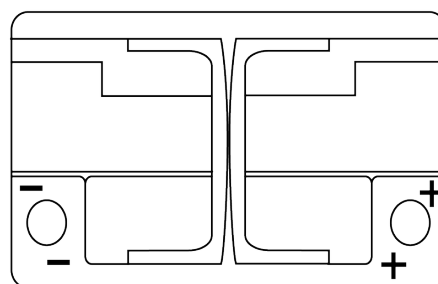

**Produktübersicht**

Batterien für Marine und Freizeit

**Dual AGM EP600**

Type	EP600
Technology	AGM
EAN/GTIN	3661024036528
Spannung	12 V
Kapazität	70.0 Ah
Kaltstartwert	760 A
Watt hour	600 Wh
Länge	278 mm
Breite	175 mm
Höhe	190 mm
Kastengröße	L03
Schaltung	ETN 0
Poltyp	EN taper post
Bodenleiste	B13
Gewicht (Änderungen vorbehalten)	20.60 kg

**Schaltung**

**Poltyp**

Positive Terminal

Negative Terminal

**Bodenleiste**

Design, Merkmale und Spezifikationen können ohne vorherige Ankündigung geändert werden. Wir lehnen jede ausdrückliche oder stillschweigende Zusicherung oder Gewährleistung in Bezug auf die Daten oder Empfehlungen ab und haften in keinem Fall für Verluste oder Schäden, die angeblich daraus entstanden sind. Einige Produkte sind möglicherweise nicht auf Ihrem lokalen Markt erhältlich.