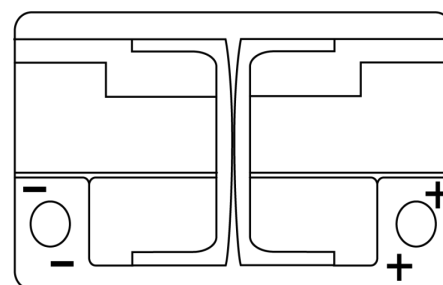

Produktübersicht

Batterien für Marine und Freizeit

Dual AGM EP600

Type	EP600
Technology	AGM
EAN/GTIN	3661024036528
Spannung	12 V
Kapazität	70.0 Ah
Kaltstartwert	760 A
Watt hour	600 Wh
Länge	278 mm
Breite	175 mm
Höhe	190 mm
Kastengröße	L03
Schaltung	ETN 0
Poltyp	EN taper post
Bodenleiste	B13
Gewicht (Änderungen vorbehalten)	20.60 kg

Schaltung

Poltyp

Positive Terminal

Negative Terminal

Bodenleiste

Design, Merkmale und Spezifikationen können ohne vorherige Ankündigung geändert werden. Wir lehnen jede ausdrückliche oder stillschweigende Zusicherung oder Gewährleistung in Bezug auf die Daten oder Empfehlungen ab und haften in keinem Fall für Verluste oder Schäden, die angeblich daraus entstanden sind. Einige Produkte sind möglicherweise nicht auf Ihrem lokalen Markt erhältlich.