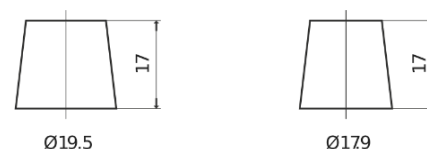

Produktübersicht

Batterien für Marine und Freizeit

Dual AGM EP600

Type	EP600
Technology	AGM
EAN/GTIN	3661024036528
Spannung	12 V
Kapazität	70.0 Ah
Kaltstartwert	760 A
Watt hour	600 Wh
Länge	278 mm
Breite	175 mm
Höhe	190 mm
Kastengröße	L03
Schaltung	ETN 0
Poltyp	EN taper post
Bodenleiste	B13
Gewicht (Änderungen vorbehalten)	20.60 kg

Schaltung

Poltyp

Positive Terminal

Negative Terminal

Bodenleiste

Design, Merkmale und Spezifikationen können ohne vorherige Ankündigung geändert werden. Wir lehnen jede ausdrückliche oder stillschweigende Zusicherung oder Gewährleistung in Bezug auf die Daten oder Empfehlungen ab und haften in keinem Fall für Verluste oder Schäden, die angeblich daraus entstanden sind. Einige Produkte sind möglicherweise nicht auf Ihrem lokalen Markt erhältlich.