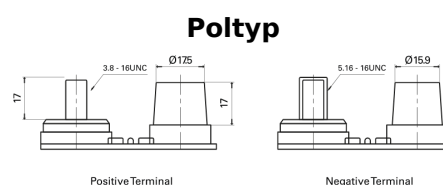

Produktübersicht

Batterien für Marine und Freizeit

Dual AGM EP450

Type	EP450
Technology	AGM
EAN/GTIN	3661024035972
Spannung	12 V
Kapazität	50.0 Ah
Kaltstartwert	750 A
Watt hour	450 Wh
Länge	260 mm
Breite	173 mm
Höhe	206 mm
Kastengröße	G34
Schaltung	ETN 1
Poltyp	SAE M 3/8"- 5/16" taper&stud
Bodenleiste	B7
Gewicht (Änderungen vorbehalten)	18.60 kg