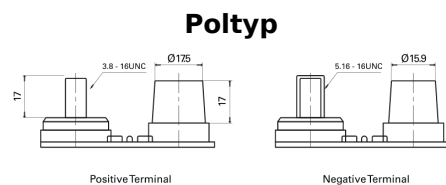

Produktübersicht

Batterien für Marine und Freizeit

Dual AGM EP450

Type	EP450
Technology	AGM
EAN/GTIN	3661024035972
Spannung	12 V
Kapazität	50.0 Ah
Kaltstartwert	750 A
Watt hour	450 Wh
Länge	260 mm
Breite	173 mm
Höhe	206 mm
Kastengröße	G34
Schaltung	ETN 1
Poltyp	SAE M 3/8" - 5/16" taper&stud
Bodenleiste	B7
Gewicht (Änderungen vorbehalten)	18.60 kg