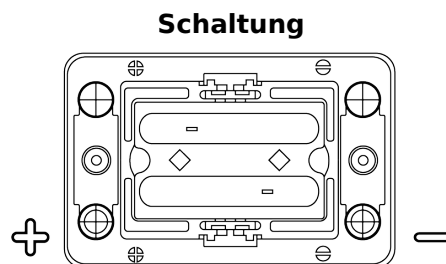

Produktübersicht

Batterien für Marine und Freizeit

Dual AGM EP450

Type	EP450
Technology	AGM
EAN/GTIN	3661024035972
Spannung	12 V
Kapazität	50.0 Ah
Kaltstartwert	750 A
Watt hour	450 Wh
Länge	260 mm
Breite	173 mm
Höhe	206 mm
Kastengröße	G34
Schaltung	ETN 1
Poltyp	SAE M 3/8" - 5/16" taper&stud
Bodenleiste	B7
Gewicht (Änderungen vorbehalten)	18.60 kg