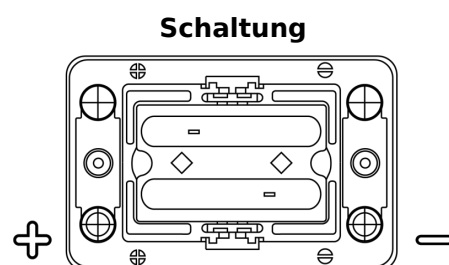

Produktübersicht

Batterien für Marine und Freizeit

Dual AGM EP450

Type	EP450
Technology	AGM
EAN/GTIN	3661024035972
Spannung	12 V
Kapazität	50.0 Ah
Kaltstartwert	750 A
Watt hour	450 Wh
Länge	260 mm
Breite	173 mm
Höhe	206 mm
Kastengröße	G34
Schaltung	ETN 1
Poltyp	SAE M 3/8"- 5/16" taper&stud
Bodenleiste	B7
Gewicht (Änderungen vorbehalten)	18.60 kg