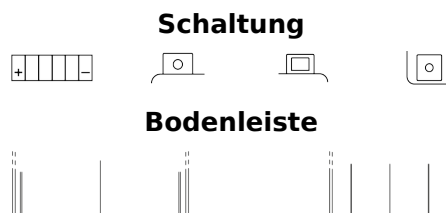

Produktübersicht

Batterien für Motorräder, ATVs, Schneemobile, Garten

AGM Ready AGM12-8

Type	AGM12-8
Technology	AGM
EAN/GTIN	3661024034005
Spannung	12 V
Kapazität	9.0 Ah
Kaltstartwert	145 A
Länge	150 mm
Breite	90 mm
Höhe	95 mm
Kastengröße	C53
Schaltung	ETN 1
Poltyp	M12
Bodenleiste	B0
Gewicht (Änderungen vorbehalten)	3.40 kg