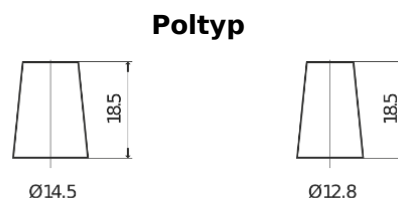

**Produktübersicht**

Batterien für Autos

**Excell EB456**

Type	EB456
Technology	Flooded
EAN/GTIN	3661024034357
Spannung	12 V
Kapazität	45 Ah
Kaltstartwert	330 A
Länge	237 mm
Breite	127 mm
Höhe	227 mm
Kastengröße	B24
Schaltung	ETN 0
Poltyp	JIS taper post
Bodenleiste	B0
Gewicht (Änderungen vorbehalten)	11.40 kg