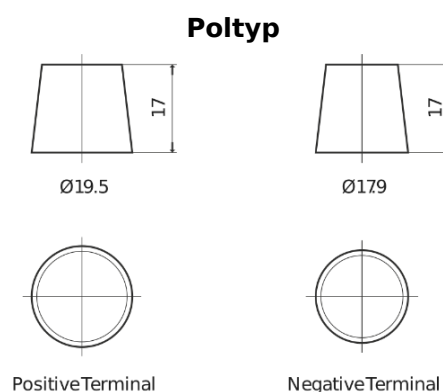

Produktübersicht

Batterien für Marine und Freizeit

Dual AGM EP2100

Type	EP2100
Technology	AGM
EAN/GTIN	3661024035934
Spannung	12 V
Kapazität	240.0 Ah
Kaltstartwert	1200 A
Watt hour	2100 Wh
Länge	518 mm
Breite	274 mm
Höhe	240 mm
Kastengröße	D06
Schaltung	ETN 3
Poltyp	EN taper post
Bodenleiste	B0
Gewicht (Änderungen vorbehalten)	70.00 kg