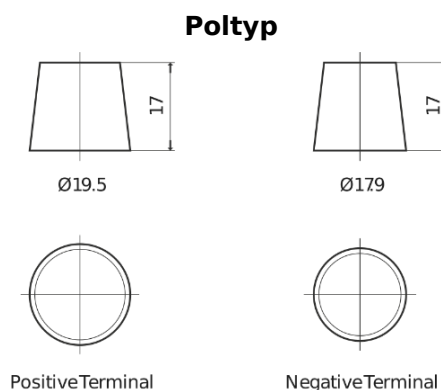

**Produktübersicht**

Batterien für Marine und Freizeit

**Dual AGM EP2100**

Type	EP2100
Technology	AGM
EAN/GTIN	3661024035934
Spannung	12 V
Kapazität	240.0 Ah
Kaltstartwert	1200 A
Watt hour	2100 Wh
Länge	518 mm
Breite	274 mm
Höhe	240 mm
Kastengröße	D06
Schaltung	ETN 3
Poltyp	EN taper post
Bodenleiste	B0
Gewicht (Änderungen vorbehalten)	70.00 kg