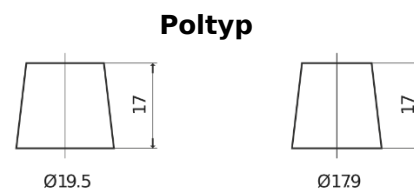

Produktübersicht

Batterien für Marine und Freizeit

Dual AGM EP2100

Type	EP2100
Technology	AGM
EAN/GTIN	3661024035934
Spannung	12 V
Kapazität	240.0 Ah
Kaltstartwert	1200 A
Watt hour	2100 Wh
Länge	518 mm
Breite	274 mm
Höhe	240 mm
Kastengröße	D06
Schaltung	ETN 3
Poltyp	EN taper post
Bodenleiste	B0
Gewicht (Änderungen vorbehalten)	70.00 kg