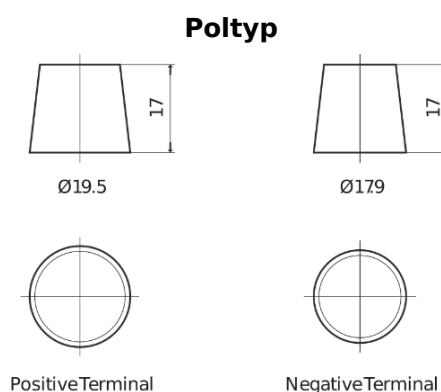

Produktübersicht

Batterien für Marine und Freizeit

Dual AGM EP2100

Type	EP2100
Technology	AGM
EAN/GTIN	3661024035934
Spannung	12 V
Kapazität	240.0 Ah
Kaltstartwert	1200 A
Watt hour	2100 Wh
Länge	518 mm
Breite	274 mm
Höhe	240 mm
Kastengröße	D06
Schaltung	ETN 3
Poltyp	EN taper post
Bodenleiste	B0
Gewicht (Änderungen vorbehalten)	70.00 kg