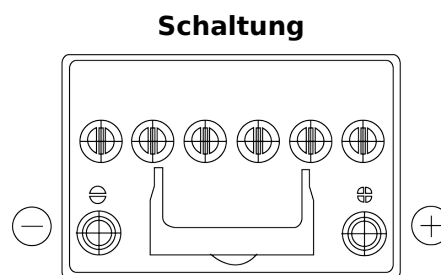

Batterien für Autos

EFB FL604

Type	FL604
Technology	EFB
EAN/GTIN	3661024046305
Spannung	12 V
Kapazität	60 Ah
Kaltstartwert	520 A
Länge	230 mm
Breite	173 mm
Höhe	222 mm
Kastengröße	D23
Schaltung	ETN 0
Poltyp	EN taper post
Bodenleiste	B0
Gewicht (Änderungen vorbehalten)	15.80 kg