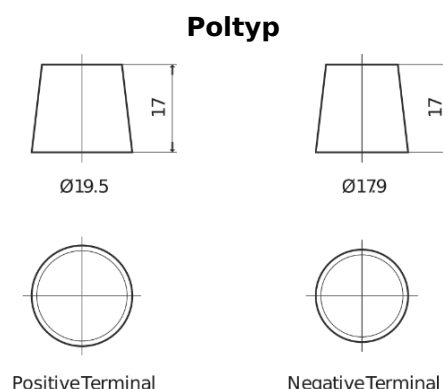

**Produktübersicht**

Batterien für Marine und Freizeit

**Dual AGM EP1500**

Type	EP1500
Technology	AGM
EAN/GTIN	3661024035941
Spannung	12 V
Kapazität	180.0 Ah
Kaltstartwert	900 A
Watt hour	1500 Wh
Länge	513 mm
Breite	223 mm
Höhe	223 mm
Kastengröße	D05
Schaltung	ETN 3
Poltyp	EN taper post
Bodenleiste	B0
Gewicht (Änderungen vorbehalten)	50.00 kg