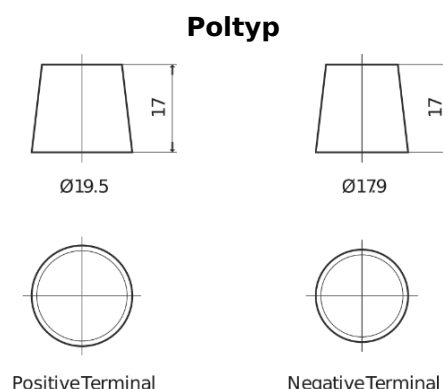

Produktübersicht

Batterien für Marine und Freizeit

Dual AGM EP1500

Type	EP1500
Technology	AGM
EAN/GTIN	3661024035941
Spannung	12 V
Kapazität	180.0 Ah
Kaltstartwert	900 A
Watt hour	1500 Wh
Länge	513 mm
Breite	223 mm
Höhe	223 mm
Kastengröße	D05
Schaltung	ETN 3
Poltyp	EN taper post
Bodenleiste	B0
Gewicht (Änderungen vorbehalten)	50.00 kg