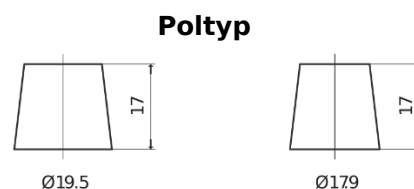

Batterien für Autos

EFB FL604

Type	FL604
Technology	EFB
EAN/GTIN	3661024046305
Spannung	12 V
Kapazität	60 Ah
Kaltstartwert	520 A
Länge	230 mm
Breite	173 mm
Höhe	222 mm
Kastengröße	D23
Schaltung	ETN 0
Poltyp	EN taper post
Bodenleiste	B0
Gewicht (Änderungen vorbehalten)	15.80 kg