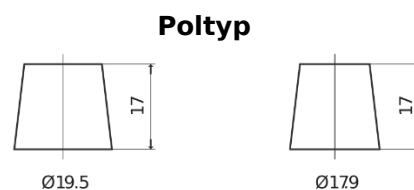

**Produktübersicht**

Batterien für Marine und Freizeit

**Dual AGM EP1500**

Type	EP1500
Technology	AGM
EAN/GTIN	3661024035941
Spannung	12 V
Kapazität	180.0 Ah
Kaltstartwert	900 A
Watt hour	1500 Wh
Länge	513 mm
Breite	223 mm
Höhe	223 mm
Kastengröße	D05
Schaltung	ETN 3
Poltyp	EN taper post
Bodenleiste	B0
Gewicht (Änderungen vorbehalten)	50.00 kg