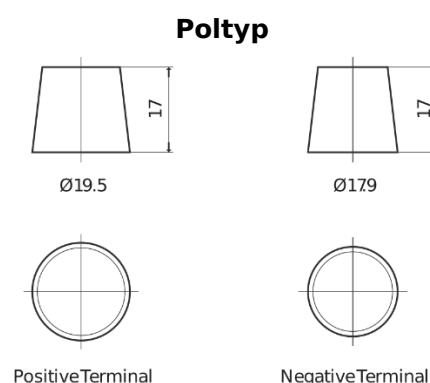

**Produktübersicht**

Batterien für Marine und Freizeit

**Dual AGM EP1200**

Type	EP1200
Technology	AGM
EAN/GTIN	3661024035958
Spannung	12 V
Kapazität	140.0 Ah
Kaltstartwert	700 A
Watt hour	1200 Wh
Länge	513 mm
Breite	189 mm
Höhe	223 mm
Kastengröße	D04
Schaltung	ETN 3
Poltyp	EN taper post
Bodenleiste	B0
Gewicht (Änderungen vorbehalten)	40.50 kg