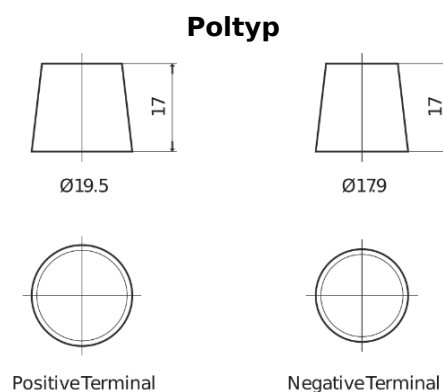

Produktübersicht

Batterien für Marine und Freizeit

Dual AGM EP1200

Type	EP1200
Technology	AGM
EAN/GTIN	3661024035958
Spannung	12 V
Kapazität	140.0 Ah
Kaltstartwert	700 A
Watt hour	1200 Wh
Länge	513 mm
Breite	189 mm
Höhe	223 mm
Kastengröße	D04
Schaltung	ETN 3
Poltyp	EN taper post
Bodenleiste	B0
Gewicht (Änderungen vorbehalten)	40.50 kg