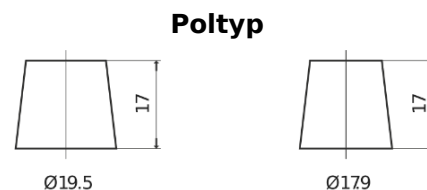

Produktübersicht

Batterien für Marine und Freizeit

Dual AGM EP1200

Type	EP1200
Technology	AGM
EAN/GTIN	3661024035958
Spannung	12 V
Kapazität	140.0 Ah
Kaltstartwert	700 A
Watt hour	1200 Wh
Länge	513 mm
Breite	189 mm
Höhe	223 mm
Kastengröße	D04
Schaltung	ETN 3
Poltyp	EN taper post
Bodenleiste	B0
Gewicht (Änderungen vorbehalten)	40.50 kg