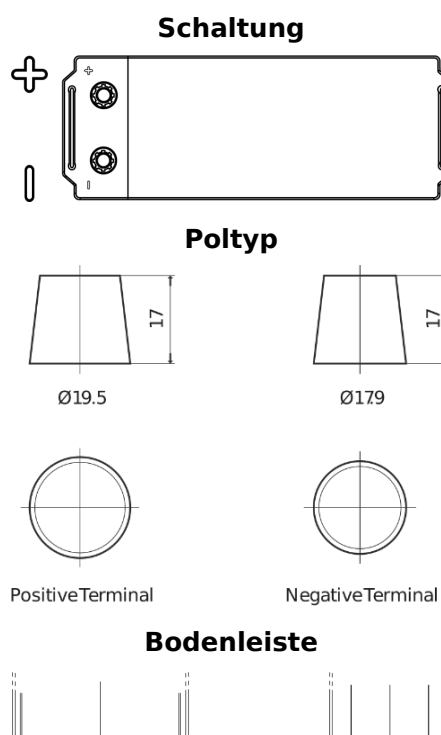

Produktübersicht

Batterien für Marine und Freizeit

Dual AGM EP1200

Type	EP1200
Technology	AGM
EAN/GTIN	3661024035958
Spannung	12 V
Kapazität	140.0 Ah
Kaltstartwert	700 A
Watt hour	1200 Wh
Länge	513 mm
Breite	189 mm
Höhe	223 mm
Kastengröße	D04
Schaltung	ETN 3
Poltyp	EN taper post
Bodenleiste	B0
Gewicht (Änderungen vorbehalten)	40.50 kg