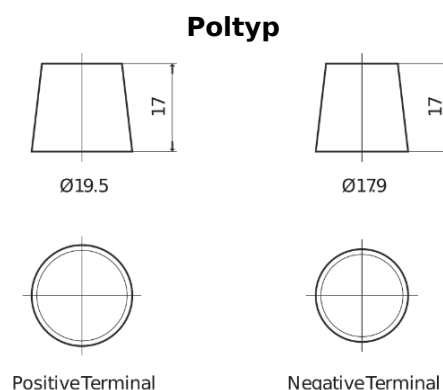

Produktübersicht

Batterien für Marine und Freizeit

Dual AGM EP1200

Type	EP1200
Technology	AGM
EAN/GTIN	3661024035958
Spannung	12 V
Kapazität	140.0 Ah
Kaltstartwert	700 A
Watt hour	1200 Wh
Länge	513 mm
Breite	189 mm
Höhe	223 mm
Kastengröße	D04
Schaltung	ETN 3
Poltyp	EN taper post
Bodenleiste	B0
Gewicht (Änderungen vorbehalten)	40.50 kg