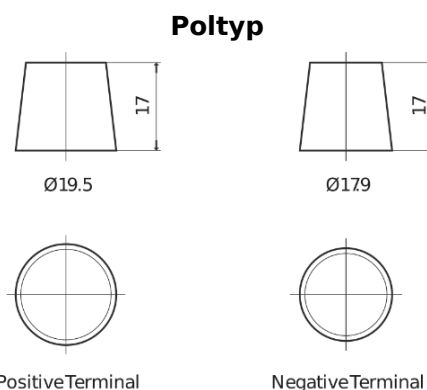

Produktübersicht

Batterien für Marine und Freizeit

Start EN850

Type	EN850
Technology	Flooded
EAN/GTIN	3661024036078
Spannung	12 V
Kapazität	110.0 Ah
Kaltstartwert	750 A
MCA	850
Länge	349 mm
Breite	175 mm
Höhe	235 mm
Kastengröße	D02
Schaltung	ETN 1
Poltyp	EN taper post
Bodenleiste	B0
Gewicht (Änderungen vorbehalten)	25.40 kg