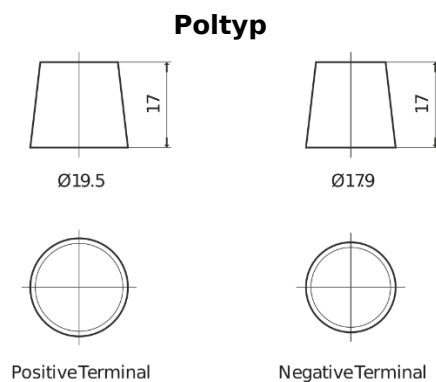

Produktübersicht

Batterien für Marine und Freizeit

Start EN850

Type	EN850
Technology	Flooded
EAN/GTIN	3661024036078
Spannung	12 V
Kapazität	110.0 Ah
Kaltstartwert	750 A
MCA	850
Länge	349 mm
Breite	175 mm
Höhe	235 mm
Kastengröße	D02
Schaltung	ETN 1
Poltyp	EN taper post
Bodenleiste	B0
Gewicht (Änderungen vorbehalten)	25.40 kg