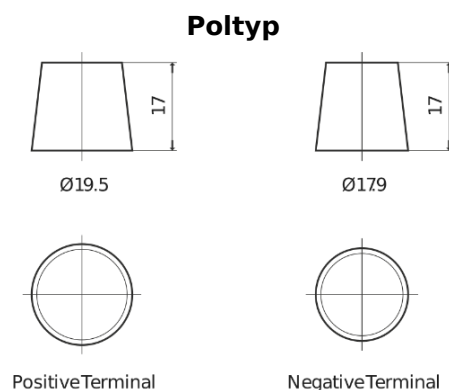

Produktübersicht

Batterien für Marine und Freizeit

Start EN850

Type	EN850
Technology	Flooded
EAN/GTIN	3661024036078
Spannung	12 V
Kapazität	110.0 Ah
Kaltstartwert	750 A
MCA	850
Länge	349 mm
Breite	175 mm
Höhe	235 mm
Kastengröße	D02
Schaltung	ETN 1
Poltyp	EN taper post
Bodenleiste	B0
Gewicht (Änderungen vorbehalten)	25.40 kg