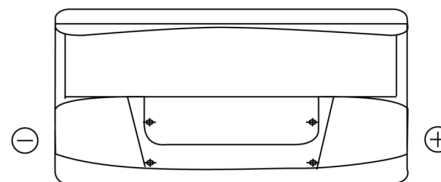

**Produktübersicht**

Batterien für Marine und Freizeit

**Start EN800**

Type	EN800
Technology	Flooded
EAN/GTIN	3661024036351
Spannung	12 V
Kapazität	90.0 Ah
Kaltstartwert	720 A
MCA	800
Länge	353 mm
Breite	175 mm
Höhe	190 mm
Kastengröße	L05
Schaltung	ETN 0
Poltyp	EN taper post
Bodenleiste	B13
Gewicht (Änderungen vorbehalten)	20.50 kg

**Schaltung**

**Poltyp**

Positive Terminal

Negative Terminal

**Bodenleiste**

Design, Merkmale und Spezifikationen können ohne vorherige Ankündigung geändert werden. Wir lehnen jede ausdrückliche oder stillschweigende Zusicherung oder Gewährleistung in Bezug auf die Daten oder Empfehlungen ab und haften in keinem Fall für Verluste oder Schäden, die angeblich daraus entstanden sind. Einige Produkte sind möglicherweise nicht auf Ihrem lokalen Markt erhältlich.