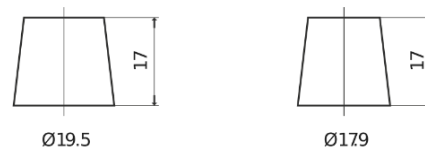

Produktübersicht

Batterien für Marine und Freizeit

Start EN800

Type	EN800
Technology	Flooded
EAN/GTIN	3661024036351
Spannung	12 V
Kapazität	90.0 Ah
Kaltstartwert	720 A
MCA	800
Länge	353 mm
Breite	175 mm
Höhe	190 mm
Kastengröße	L05
Schaltung	ETN 0
Poltyp	EN taper post
Bodenleiste	B13
Gewicht (Änderungen vorbehalten)	20.50 kg

Schaltung

Poltyp

Bodenleiste

Design, Merkmale und Spezifikationen können ohne vorherige Ankündigung geändert werden. Wir lehnen jede ausdrückliche oder stillschweigende Zusicherung oder Gewährleistung in Bezug auf die Daten oder Empfehlungen ab und haften in keinem Fall für Verluste oder Schäden, die angeblich daraus entstanden sind. Einige Produkte sind möglicherweise nicht auf Ihrem lokalen Markt erhältlich.