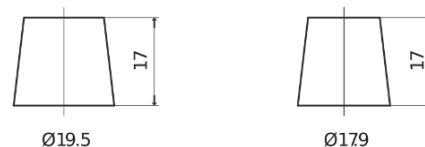

Produktübersicht

Batterien für Marine und Freizeit

Start EN800

Type	EN800
Technology	Flooded
EAN/GTIN	3661024036351
Spannung	12 V
Kapazität	90.0 Ah
Kaltstartwert	720 A
MCA	800
Länge	353 mm
Breite	175 mm
Höhe	190 mm
Kastengröße	L05
Schaltung	ETN 0
Poltyp	EN taper post
Bodenleiste	B13
Gewicht (Änderungen vorbehalten)	20.50 kg

Schaltung

Poltyp

Positive Terminal

Negative Terminal

Bodenleiste

Design, Merkmale und Spezifikationen können ohne vorherige Ankündigung geändert werden. Wir lehnen jede ausdrückliche oder stillschweigende Zusicherung oder Gewährleistung in Bezug auf die Daten oder Empfehlungen ab und haften in keinem Fall für Verluste oder Schäden, die angeblich daraus entstanden sind. Einige Produkte sind möglicherweise nicht auf Ihrem lokalen Markt erhältlich.