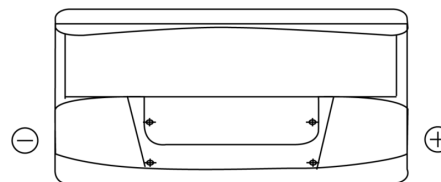

Produktübersicht

Batterien für Marine und Freizeit

Start EN800

Type	EN800
Technology	Flooded
EAN/GTIN	3661024036351
Spannung	12 V
Kapazität	90.0 Ah
Kaltstartwert	720 A
MCA	800
Länge	353 mm
Breite	175 mm
Höhe	190 mm
Kastengröße	L05
Schaltung	ETN 0
Poltyp	EN taper post
Bodenleiste	B13
Gewicht (Änderungen vorbehalten)	20.50 kg

Schaltung

Poltyp

Positive Terminal

Negative Terminal

Bodenleiste

Design, Merkmale und Spezifikationen können ohne vorherige Ankündigung geändert werden. Wir lehnen jede ausdrückliche oder stillschweigende Zusicherung oder Gewährleistung in Bezug auf die Daten oder Empfehlungen ab und haften in keinem Fall für Verluste oder Schäden, die angeblich daraus entstanden sind. Einige Produkte sind möglicherweise nicht auf Ihrem lokalen Markt erhältlich.