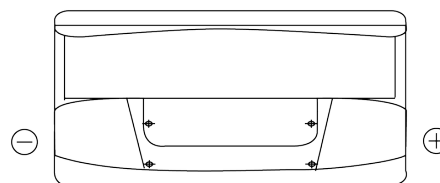

**Produktübersicht**

Batterien für Marine und Freizeit

**Start EN800**

Type	EN800
Technology	Flooded
EAN/GTIN	3661024036351
Spannung	12 V
Kapazität	90.0 Ah
Kaltstartwert	720 A
MCA	800
Länge	353 mm
Breite	175 mm
Höhe	190 mm
Kastengröße	L05
Schaltung	ETN 0
Poltyp	EN taper post
Bodenleiste	B13
Gewicht (Änderungen vorbehalten)	20.50 kg

**Schaltung**

**Poltyp**

PositiveTerminal

NegativeTerminal

**Bodenleiste**

Design, Merkmale und Spezifikationen können ohne vorherige Ankündigung geändert werden. Wir lehnen jede ausdrückliche oder stillschweigende Zusicherung oder Gewährleistung in Bezug auf die Daten oder Empfehlungen ab und haften in keinem Fall für Verluste oder Schäden, die angeblich daraus entstanden sind. Einige Produkte sind möglicherweise nicht auf Ihrem lokalen Markt erhältlich.