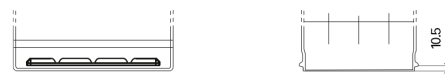

Produktübersicht

Batterien für Autos

Technica TB605

Type	TB605
Technology	Flooded
EAN/GTIN	3661024054423
Spannung	12 V
Kapazität	60 Ah
Kaltstartwert	480 A
Länge	230 mm
Breite	173 mm
Höhe	222 mm
Kastengröße	D23
Schaltung	ETN 1
Poltyp	EN taper post
Bodenleiste	Korean B1
Gewicht (Änderungen vorbehalten)	14.60 kg

Schaltung

Poltyp

Positive Terminal

Negative Terminal

Bodenleiste

Design, Merkmale und Spezifikationen können ohne vorherige Ankündigung geändert werden. Wir lehnen jede ausdrückliche oder stillschweigende Zusicherung oder Gewährleistung in Bezug auf die Daten oder Empfehlungen ab und haften in keinem Fall für Verluste oder Schäden, die angeblich daraus entstanden sind. Einige Produkte sind möglicherweise nicht auf Ihrem lokalen Markt erhältlich.