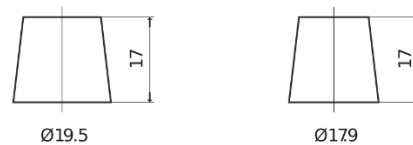

Produktübersicht

Batterien für Marine und Freizeit

Start EN800

Type	EN800
Technology	Flooded
EAN/GTIN	3661024036351
Spannung	12 V
Kapazität	90.0 Ah
Kaltstartwert	720 A
MCA	800
Länge	353 mm
Breite	175 mm
Höhe	190 mm
Kastengröße	L05
Schaltung	ETN 0
Poltyp	EN taper post
Bodenleiste	B13
Gewicht (Änderungen vorbehalten)	20.50 kg

Schaltung

Poltyp

Bodenleiste

Design, Merkmale und Spezifikationen können ohne vorherige Ankündigung geändert werden. Wir lehnen jede ausdrückliche oder stillschweigende Zusicherung oder Gewährleistung in Bezug auf die Daten oder Empfehlungen ab und haften in keinem Fall für Verluste oder Schäden, die angeblich daraus entstanden sind. Einige Produkte sind möglicherweise nicht auf Ihrem lokalen Markt erhältlich.