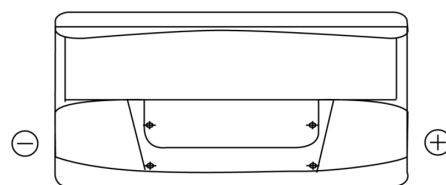

Produktübersicht

Batterien für Marine und Freizeit

Start EN800

Type	EN800
Technology	Flooded
EAN/GTIN	3661024036351
Spannung	12 V
Kapazität	90.0 Ah
Kaltstartwert	720 A
MCA	800
Länge	353 mm
Breite	175 mm
Höhe	190 mm
Kastengröße	L05
Schaltung	ETN 0
Poltyp	EN taper post
Bodenleiste	B13
Gewicht (Änderungen vorbehalten)	20.50 kg

Schaltung

Poltyp

Positive Terminal

Negative Terminal

Bodenleiste

Design, Merkmale und Spezifikationen können ohne vorherige Ankündigung geändert werden. Wir lehnen jede ausdrückliche oder stillschweigende Zusicherung oder Gewährleistung in Bezug auf die Daten oder Empfehlungen ab und haften in keinem Fall für Verluste oder Schäden, die angeblich daraus entstanden sind. Einige Produkte sind möglicherweise nicht auf Ihrem lokalen Markt erhältlich.