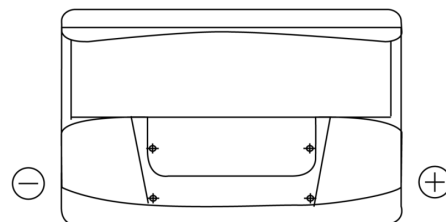

**Produktübersicht**

Batterien für Marine und Freizeit

**Start EN750**

Type	EN750
Technology	Flooded
EAN/GTIN	3661024036085
Spannung	12 V
Kapazität	74.0 Ah
Kaltstartwert	680 A
MCA	750
Länge	278 mm
Breite	175 mm
Höhe	190 mm
Kastengröße	L03
Schaltung	ETN 0
Poltyp	EN taper post
Bodenleiste	B13
Gewicht (Änderungen vorbehalten)	16.60 kg

**Schaltung**

**Poltyp**

PositiveTerminal

NegativeTerminal

**Bodenleiste**

Design, Merkmale und Spezifikationen können ohne vorherige Ankündigung geändert werden. Wir lehnen jede ausdrückliche oder stillschweigende Zusicherung oder Gewährleistung in Bezug auf die Daten oder Empfehlungen ab und haften in keinem Fall für Verluste oder Schäden, die angeblich daraus entstanden sind. Einige Produkte sind möglicherweise nicht auf Ihrem lokalen Markt erhältlich.