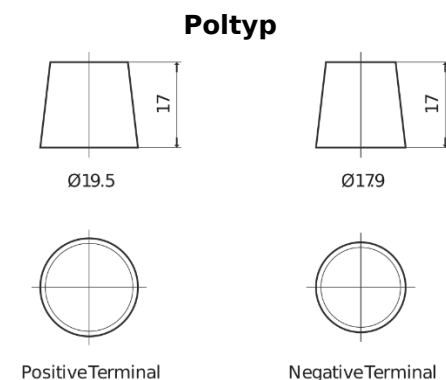

Produktübersicht

Batterien für Marine und Freizeit

Start EN750

Type	EN750
Technology	Flooded
EAN/GTIN	3661024036085
Spannung	12 V
Kapazität	74.0 Ah
Kaltstartwert	680 A
MCA	750
Länge	278 mm
Breite	175 mm
Höhe	190 mm
Kastengröße	L03
Schaltung	ETN 0
Poltyp	EN taper post
Bodenleiste	B13
Gewicht (Änderungen vorbehalten)	16.60 kg