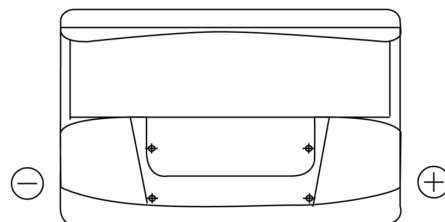

Produktübersicht

Batterien für Marine und Freizeit

Start EN750

Type	EN750
Technology	Flooded
EAN/GTIN	3661024036085
Spannung	12 V
Kapazität	74.0 Ah
Kaltstartwert	680 A
MCA	750
Länge	278 mm
Breite	175 mm
Höhe	190 mm
Kastengröße	L03
Schaltung	ETN 0
Poltyp	EN taper post
Bodenleiste	B13
Gewicht (Änderungen vorbehalten)	16.60 kg

Schaltung

Poltyp

PositiveTerminal

NegativeTerminal

Bodenleiste

Design, Merkmale und Spezifikationen können ohne vorherige Ankündigung geändert werden. Wir lehnen jede ausdrückliche oder stillschweigende Zusicherung oder Gewährleistung in Bezug auf die Daten oder Empfehlungen ab und haften in keinem Fall für Verluste oder Schäden, die angeblich daraus entstanden sind. Einige Produkte sind möglicherweise nicht auf Ihrem lokalen Markt erhältlich.