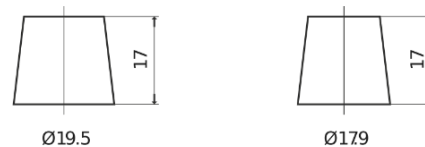

Produktübersicht

Batterien für Marine und Freizeit

Start EN750

Type	EN750
Technology	Flooded
EAN/GTIN	3661024036085
Spannung	12 V
Kapazität	74.0 Ah
Kaltstartwert	680 A
MCA	750
Länge	278 mm
Breite	175 mm
Höhe	190 mm
Kastengröße	L03
Schaltung	ETN 0
Poltyp	EN taper post
Bodenleiste	B13
Gewicht (Änderungen vorbehalten)	16.60 kg

Schaltung

Poltyp

PositiveTerminal

NegativeTerminal

Bodenleiste

Design, Merkmale und Spezifikationen können ohne vorherige Ankündigung geändert werden. Wir lehnen jede ausdrückliche oder stillschweigende Zusicherung oder Gewährleistung in Bezug auf die Daten oder Empfehlungen ab und haften in keinem Fall für Verluste oder Schäden, die angeblich daraus entstanden sind. Einige Produkte sind möglicherweise nicht auf Ihrem lokalen Markt erhältlich.