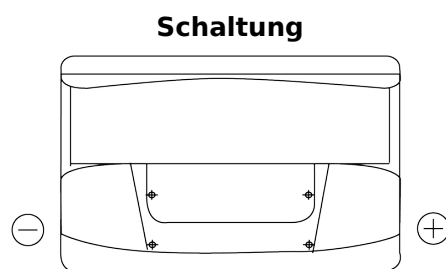

Produktübersicht

Batterien für Marine und Freizeit

Start EN750

Type	EN750
Technology	Flooded
EAN/GTIN	3661024036085
Spannung	12 V
Kapazität	74.0 Ah
Kaltstartwert	680 A
MCA	750
Länge	278 mm
Breite	175 mm
Höhe	190 mm
Kastengröße	L03
Schaltung	ETN 0
Poltyp	EN taper post
Bodenleiste	B13
Gewicht (Änderungen vorbehalten)	16.60 kg