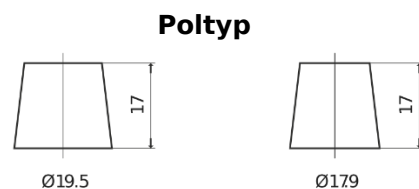

Batterien für Autos

Formula FB605

Type	FB605
Technology	Flooded
EAN/GTIN	3661024044424
Spannung	12 V
Kapazität	60 Ah
Kaltstartwert	480 A
Länge	230 mm
Breite	173 mm
Höhe	222 mm
Kastengröße	D23
Schaltung	ETN 1
Poltyp	EN taper post
Bodenleiste	Korean B1
Gewicht (Änderungen vorbehalten)	14.60 kg