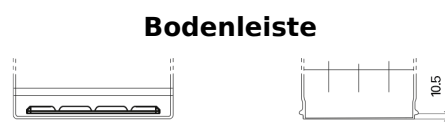

Batterien für Autos

Formula FB605

Type	FB605
Technology	Flooded
EAN/GTIN	3661024044424
Spannung	12 V
Kapazität	60 Ah
Kaltstartwert	480 A
Länge	230 mm
Breite	173 mm
Höhe	222 mm
Kastengröße	D23
Schaltung	ETN 1
Poltyp	EN taper post
Bodenleiste	Korean B1
Gewicht (Änderungen vorbehalten)	14.60 kg