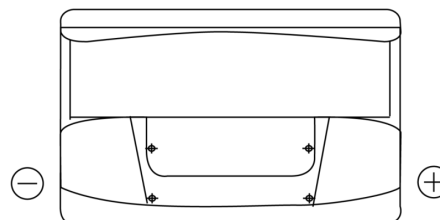

Produktübersicht

Batterien für Marine und Freizeit

Start EN750

Type	EN750
Technology	Flooded
EAN/GTIN	3661024036085
Spannung	12 V
Kapazität	74.0 Ah
Kaltstartwert	680 A
MCA	750
Länge	278 mm
Breite	175 mm
Höhe	190 mm
Kastengröße	L03
Schaltung	ETN 0
Poltyp	EN taper post
Bodenleiste	B13
Gewicht (Änderungen vorbehalten)	16.60 kg

Schaltung

Poltyp

PositiveTerminal

NegativeTerminal

Bodenleiste

Design, Merkmale und Spezifikationen können ohne vorherige Ankündigung geändert werden. Wir lehnen jede ausdrückliche oder stillschweigende Zusicherung oder Gewährleistung in Bezug auf die Daten oder Empfehlungen ab und haften in keinem Fall für Verluste oder Schäden, die angeblich daraus entstanden sind. Einige Produkte sind möglicherweise nicht auf Ihrem lokalen Markt erhältlich.