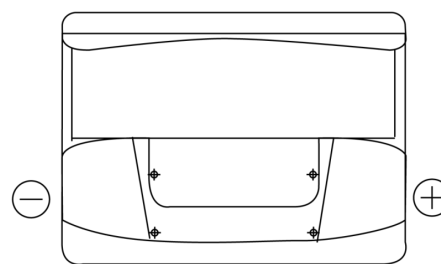

Produktübersicht

Batterien für Marine und Freizeit

Start EN600

Type	EN600
Technology	Flooded
EAN/GTIN	3661024036092
Spannung	12 V
Kapazität	62.0 Ah
Kaltstartwert	540 A
MCA	600
Länge	242 mm
Breite	175 mm
Höhe	190 mm
Kastengröße	L02
Schaltung	ETN 0
Poltyp	EN taper post
Bodenleiste	B13
Gewicht (Änderungen vorbehalten)	14.20 kg

Schaltung

Poltyp

Positive Terminal

Negative Terminal

Bodenleiste

Design, Merkmale und Spezifikationen können ohne vorherige Ankündigung geändert werden. Wir lehnen jede ausdrückliche oder stillschweigende Zusicherung oder Gewährleistung in Bezug auf die Daten oder Empfehlungen ab und haften in keinem Fall für Verluste oder Schäden, die angeblich daraus entstanden sind. Einige Produkte sind möglicherweise nicht auf Ihrem lokalen Markt erhältlich.