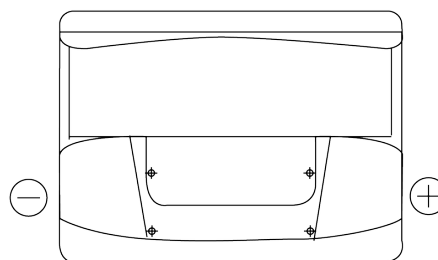

**Produktübersicht**

Batterien für Marine und Freizeit

**Start EN600**

Type	EN600
Technology	Flooded
EAN/GTIN	3661024036092
Spannung	12 V
Kapazität	62.0 Ah
Kaltstartwert	540 A
MCA	600
Länge	242 mm
Breite	175 mm
Höhe	190 mm
Kastengröße	L02
Schaltung	ETN 0
Poltyp	EN taper post
Bodenleiste	B13
Gewicht (Änderungen vorbehalten)	14.20 kg

**Schaltung**

**Poltyp**

Positive Terminal

Negative Terminal

**Bodenleiste**

Design, Merkmale und Spezifikationen können ohne vorherige Ankündigung geändert werden. Wir lehnen jede ausdrückliche oder stillschweigende Zusicherung oder Gewährleistung in Bezug auf die Daten oder Empfehlungen ab und haften in keinem Fall für Verluste oder Schäden, die angeblich daraus entstanden sind. Einige Produkte sind möglicherweise nicht auf Ihrem lokalen Markt erhältlich.