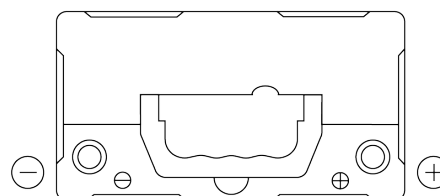

Produktübersicht

Batterien für Autos

Power DB456

Type	DB456
Technology	Flooded
EAN/GTIN	3661024024358
Spannung	12 V
Kapazität	45 Ah
Kaltstartwert	330 A
Länge	237 mm
Breite	127 mm
Höhe	227 mm
Kastengröße	B24
Schaltung	ETN 0
Poltyp	JIS taper post
Bodenleiste	B0
Gewicht (Änderungen vorbehalten)	11.40 kg

Schaltung

Poltyp

Ø14.5

Ø12.8

Positive Terminal

Negative Terminal

Bodenleiste

Design, Merkmale und Spezifikationen können ohne vorherige Ankündigung geändert werden. Wir lehnen jede ausdrückliche oder stillschweigende Zusicherung oder Gewährleistung in Bezug auf die Daten oder Empfehlungen ab und haften in keinem Fall für Verluste oder Schäden, die angeblich daraus entstanden sind. Einige Produkte sind möglicherweise nicht auf Ihrem lokalen Markt erhältlich.