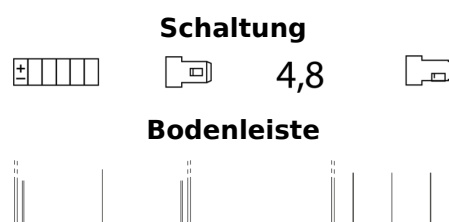

Produktübersicht

Batterien für Motorräder, ATVs, Schneemobile, Garten

AGM Ready AGM12-7F

Type	AGM12-7F
Technology	AGM
EAN/GTIN	3661024036306
Spannung	12 V
Kapazität	7.0 Ah
Kaltstartwert	85 A
Länge	150 mm
Breite	65 mm
Höhe	95 mm
Kastengröße	C50
Schaltung	ETN 3
Poltyp	Faston S (4,8)
Bodenleiste	B0
Gewicht (Änderungen vorbehalten)	2.50 kg