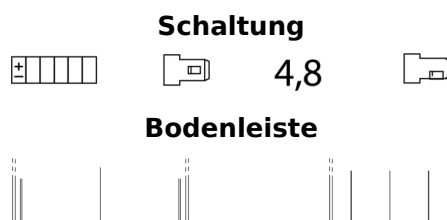

Produktübersicht

Batterien für Motorräder, ATVs, Schneemobile, Garten

AGM Ready AGM12-7F

Type	AGM12-7F
Technology	AGM
EAN/GTIN	3661024036306
Spannung	12 V
Kapazität	7.0 Ah
Kaltstartwert	85 A
Länge	150 mm
Breite	65 mm
Höhe	95 mm
Kastengröße	C50
Schaltung	ETN 3
Poltyp	Faston S (4,8)
Bodenleiste	B0
Gewicht (Änderungen vorbehalten)	2.50 kg