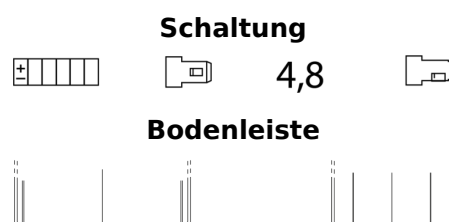

Produktübersicht

Batterien für Motorräder, ATVs, Schneemobile, Garten

AGM Ready AGM12-7F

| | |
|----------------------------------|----------------|
| Type | AGM12-7F |
| Technology | AGM |
| EAN/GTIN | 3661024036306 |
| Spannung | 12 V |
| Kapazität | 7.0 Ah |
| Kaltstartwert | 85 A |
| Länge | 150 mm |
| Breite | 65 mm |
| Höhe | 95 mm |
| Kastengröße | C50 |
| Schaltung | ETN 3 |
| Poltyp | Faston S (4,8) |
| Bodenleiste | B0 |
| Gewicht (Änderungen vorbehalten) | 2.50 kg |