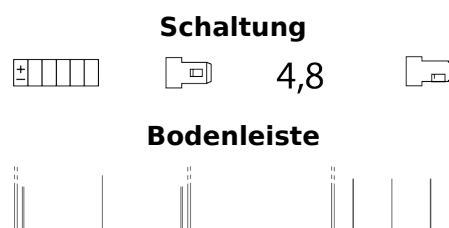

Produktübersicht

Batterien für Motorräder, ATVs, Schneemobile, Garten

AGM Ready AGM12-7F

Type	AGM12-7F
Technology	AGM
EAN/GTIN	3661024036306
Spannung	12 V
Kapazität	7.0 Ah
Kaltstartwert	85 A
Länge	150 mm
Breite	65 mm
Höhe	95 mm
Kastengröße	C50
Schaltung	ETN 3
Poltyp	Faston S (4,8)
Bodenleiste	B0
Gewicht (Änderungen vorbehalten)	2.50 kg