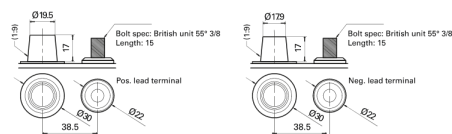

Produktübersicht

Batterien für Marine und Freizeit

Start AGM EM960

Type	EM960
Technology	AGM
EAN/GTIN	3661024036016
Spannung	12 V
Kapazität	100.0 Ah
Kaltstartwert	800 A
MCA	960
Länge	330 mm
Breite	173 mm
Höhe	240 mm
Kastengröße	G31
Schaltung	ETN 1
Poltyp	SAE M 3/8" taper&stud
Bodenleiste	B0
Gewicht (Änderungen vorbehalten)	31.00 kg

Schaltung

Poltyp

Bodenleiste

Design, Merkmale und Spezifikationen können ohne vorherige Ankündigung geändert werden. Wir lehnen jede ausdrückliche oder stillschweigende Zusicherung oder Gewährleistung in Bezug auf die Daten oder Empfehlungen ab und haften in keinem Fall für Verluste oder Schäden, die angeblich daraus entstanden sind. Einige Produkte sind möglicherweise nicht auf Ihrem lokalen Markt erhältlich.