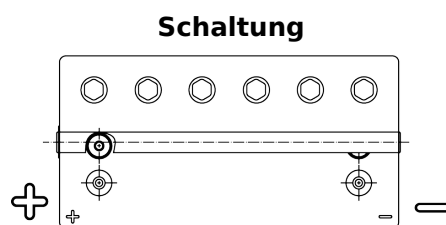

Produktübersicht

Batterien für Marine und Freizeit

Start AGM EM960

Type	EM960
Technology	AGM
EAN/GTIN	3661024036016
Spannung	12 V
Kapazität	100.0 Ah
Kaltstartwert	800 A
MCA	960
Länge	330 mm
Breite	173 mm
Höhe	240 mm
Kastengröße	G31
Schaltung	ETN 1
Poltyp	SAE M 3/8" taper&stud
Bodenleiste	B0
Gewicht (Änderungen vorbehalten)	31.00 kg