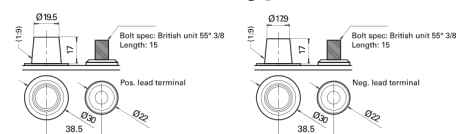

**Produktübersicht**

Batterien für Marine und Freizeit

**Start AGM EM960**

Type	EM960
Technology	AGM
EAN/GTIN	3661024036016
Spannung	12 V
Kapazität	100.0 Ah
Kaltstartwert	800 A
MCA	960
Länge	330 mm
Breite	173 mm
Höhe	240 mm
Kastengröße	G31
Schaltung	ETN 1
Poltyp	SAE M 3/8" taper&stud
Bodenleiste	B0
Gewicht (Änderungen vorbehalten)	31.00 kg

**Schaltung**

**Poltyp**

**Bodenleiste**

Design, Merkmale und Spezifikationen können ohne vorherige Ankündigung geändert werden. Wir lehnen jede ausdrückliche oder stillschweigende Zusicherung oder Gewährleistung in Bezug auf die Daten oder Empfehlungen ab und haften in keinem Fall für Verluste oder Schäden, die angeblich daraus entstanden sind. Einige Produkte sind möglicherweise nicht auf Ihrem lokalen Markt erhältlich.