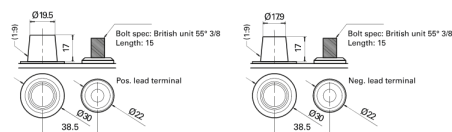

Produktübersicht

Batterien für Marine und Freizeit

Start AGM EM960

Type	EM960
Technology	AGM
EAN/GTIN	3661024036016
Spannung	12 V
Kapazität	100.0 Ah
Kaltstartwert	800 A
MCA	960
Länge	330 mm
Breite	173 mm
Höhe	240 mm
Kastengröße	G31
Schaltung	ETN 1
Poltyp	SAE M 3/8" taper&stud
Bodenleiste	B0
Gewicht (Änderungen vorbehalten)	31.00 kg

Schaltung

Poltyp

Bodenleiste

Design, Merkmale und Spezifikationen können ohne vorherige Ankündigung geändert werden. Wir lehnen jede ausdrückliche oder stillschweigende Zusicherung oder Gewährleistung in Bezug auf die Daten oder Empfehlungen ab und haften in keinem Fall für Verluste oder Schäden, die angeblich daraus entstanden sind. Einige Produkte sind möglicherweise nicht auf Ihrem lokalen Markt erhältlich.