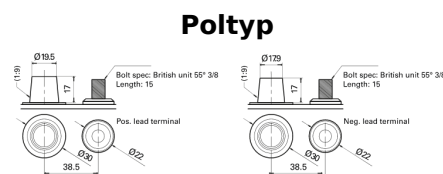

Produktübersicht

Batterien für Marine und Freizeit

Start AGM EM960

Type	EM960
Technology	AGM
EAN/GTIN	3661024036016
Spannung	12 V
Kapazität	100.0 Ah
Kaltstartwert	800 A
MCA	960
Länge	330 mm
Breite	173 mm
Höhe	240 mm
Kastengröße	G31
Schaltung	ETN 1
Poltyp	SAE M 3/8" taper&stud
Bodenleiste	B0
Gewicht (Änderungen vorbehalten)	31.00 kg