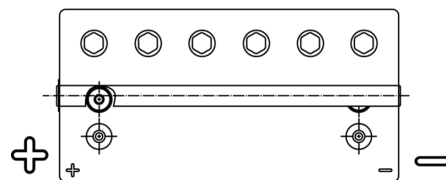

Produktübersicht

Batterien für Marine und Freizeit

Start AGM EM960

Type	EM960
Technology	AGM
EAN/GTIN	3661024036016
Spannung	12 V
Kapazität	100.0 Ah
Kaltstartwert	800 A
MCA	960
Länge	330 mm
Breite	173 mm
Höhe	240 mm
Kastengröße	G31
Schaltung	ETN 1
Poltyp	SAE M 3/8" taper&stud
Bodenleiste	B0
Gewicht (Änderungen vorbehalten)	31.00 kg

Schaltung

Poltyp

Bodenleiste

Design, Merkmale und Spezifikationen können ohne vorherige Ankündigung geändert werden. Wir lehnen jede ausdrückliche oder stillschweigende Zusicherung oder Gewährleistung in Bezug auf die Daten oder Empfehlungen ab und haften in keinem Fall für Verluste oder Schäden, die angeblich daraus entstanden sind. Einige Produkte sind möglicherweise nicht auf Ihrem lokalen Markt erhältlich.