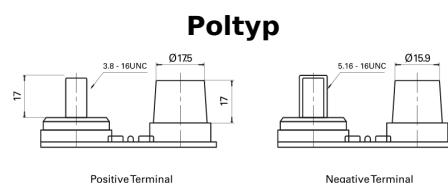

Produktübersicht

Batterien für Marine und Freizeit

Start AGM EM1000

Type	EM1000
Technology	AGM
EAN/GTIN	3661024036023
Spannung	12 V
Kapazität	50.0 Ah
Kaltstartwert	800 A
MCA	1000
Länge	260 mm
Breite	173 mm
Höhe	206 mm
Kastengröße	G34
Schaltung	ETN 1
Poltyp	SAE M 3/8"- 5/16" taper&stud
Bodenleiste	B7
Gewicht (Änderungen vorbehalten)	17.90 kg