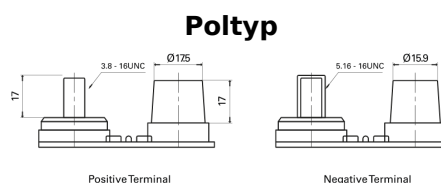

Produktübersicht

Batterien für Marine und Freizeit

Start AGM EM1000

Type	EM1000
Technology	AGM
EAN/GTIN	3661024036023
Spannung	12 V
Kapazität	50.0 Ah
Kaltstartwert	800 A
MCA	1000
Länge	260 mm
Breite	173 mm
Höhe	206 mm
Kastengröße	G34
Schaltung	ETN 1
Poltyp	SAE M 3/8" - 5/16" taper&stud
Bodenleiste	B7
Gewicht (Änderungen vorbehalten)	17.90 kg