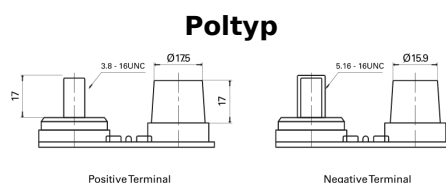

Produktübersicht

Batterien für Marine und Freizeit

Start AGM EM1000

Type	EM1000
Technology	AGM
EAN/GTIN	3661024036023
Spannung	12 V
Kapazität	50.0 Ah
Kaltstartwert	800 A
MCA	1000
Länge	260 mm
Breite	173 mm
Höhe	206 mm
Kastengröße	G34
Schaltung	ETN 1
Poltyp	SAE M 3/8"- 5/16" taper&stud
Bodenleiste	B7
Gewicht (Änderungen vorbehalten)	17.90 kg