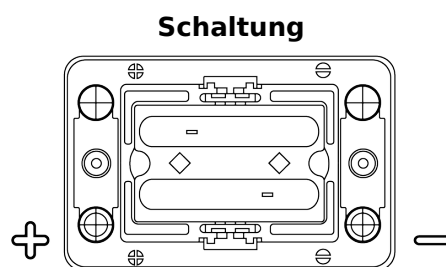

Produktübersicht

Batterien für Marine und Freizeit

Start AGM EM1000

Type	EM1000
Technology	AGM
EAN/GTIN	3661024036023
Spannung	12 V
Kapazität	50.0 Ah
Kaltstartwert	800 A
MCA	1000
Länge	260 mm
Breite	173 mm
Höhe	206 mm
Kastengröße	G34
Schaltung	ETN 1
Poltyp	SAE M 3/8"- 5/16" taper&stud
Bodenleiste	B7
Gewicht (Änderungen vorbehalten)	17.90 kg