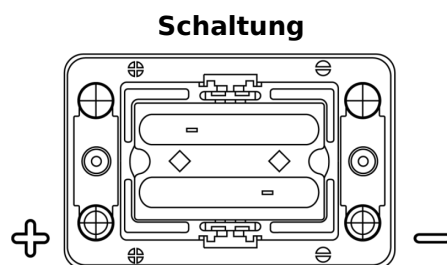

Produktübersicht

Batterien für Marine und Freizeit

Start AGM EM1000

Type	EM1000
Technology	AGM
EAN/GTIN	3661024036023
Spannung	12 V
Kapazität	50.0 Ah
Kaltstartwert	800 A
MCA	1000
Länge	260 mm
Breite	173 mm
Höhe	206 mm
Kastengröße	G34
Schaltung	ETN 1
Poltyp	SAE M 3/8" - 5/16" taper&stud
Bodenleiste	B7
Gewicht (Änderungen vorbehalten)	17.90 kg