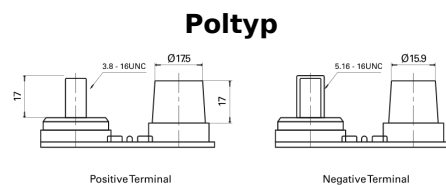

Produktübersicht

Batterien für Marine und Freizeit

Start AGM EM1000

Type	EM1000
Technology	AGM
EAN/GTIN	3661024036023
Spannung	12 V
Kapazität	50.0 Ah
Kaltstartwert	800 A
MCA	1000
Länge	260 mm
Breite	173 mm
Höhe	206 mm
Kastengröße	G34
Schaltung	ETN 1
Poltyp	SAE M 3/8"- 5/16" taper&stud
Bodenleiste	B7
Gewicht (Änderungen vorbehalten)	17.90 kg