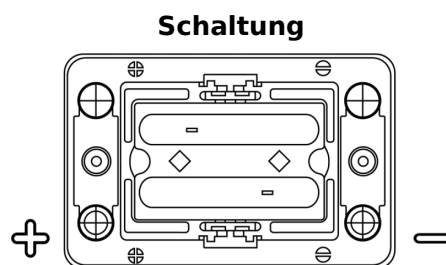

Produktübersicht

Batterien für Marine und Freizeit

Start AGM EM1000

Type	EM1000
Technology	AGM
EAN/GTIN	3661024036023
Spannung	12 V
Kapazität	50.0 Ah
Kaltstartwert	800 A
MCA	1000
Länge	260 mm
Breite	173 mm
Höhe	206 mm
Kastengröße	G34
Schaltung	ETN 1
Poltyp	SAE M 3/8"- 5/16" taper&stud
Bodenleiste	B7
Gewicht (Änderungen vorbehalten)	17.90 kg