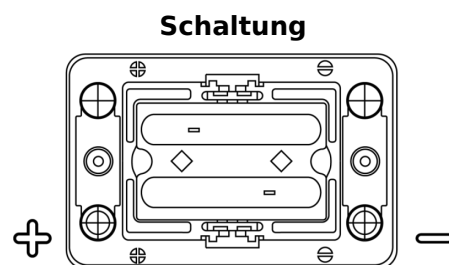

Produktübersicht

Batterien für Marine und Freizeit

Start AGM EM1000

Type	EM1000
Technology	AGM
EAN/GTIN	3661024036023
Spannung	12 V
Kapazität	50.0 Ah
Kaltstartwert	800 A
MCA	1000
Länge	260 mm
Breite	173 mm
Höhe	206 mm
Kastengröße	G34
Schaltung	ETN 1
Poltyp	SAE M 3/8"- 5/16" taper&stud
Bodenleiste	B7
Gewicht (Änderungen vorbehalten)	17.90 kg