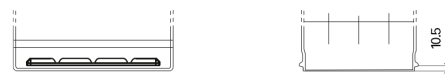

**Produktübersicht**

Batterien für Autos

**Technica TB504**

Type	TB504
Technology	Flooded
EAN/GTIN	3661024054409
Spannung	12 V
Kapazität	50 Ah
Kaltstartwert	360 A
Länge	200 mm
Breite	173 mm
Höhe	222 mm
Kastengröße	D20
Schaltung	ETN 0
Poltyp	EN taper post
Bodenleiste	Korean B1
Gewicht (Änderungen vorbehalten)	12.90 kg

**Schaltung**

**Poltyp**

PositiveTerminal

NegativeTerminal

**Bodenleiste**

Design, Merkmale und Spezifikationen können ohne vorherige Ankündigung geändert werden. Wir lehnen jede ausdrückliche oder stillschweigende Zusicherung oder Gewährleistung in Bezug auf die Daten oder Empfehlungen ab und haften in keinem Fall für Verluste oder Schäden, die angeblich daraus entstanden sind. Einige Produkte sind möglicherweise nicht auf Ihrem lokalen Markt erhältlich.