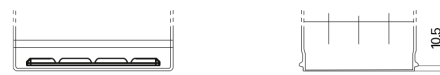

Bodenleiste

Design, Merkmale und Spezifikationen können ohne vorherige Ankündigung geändert werden. Wir lehnen jede ausdrückliche oder stillschweigende Zusicherung oder Gewährleistung in Bezug auf die Daten oder Empfehlungen ab und haften in keinem Fall für Verluste oder Schäden, die angeblich daraus entstanden sind. Einige Produkte sind möglicherweise nicht auf Ihrem lokalen Markt erhältlich.