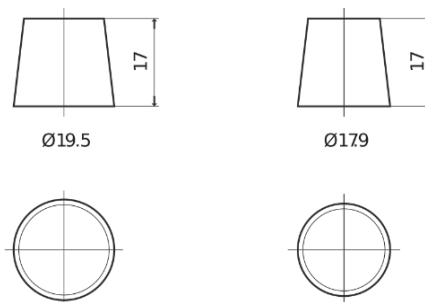

Poltyp

Bodenleiste

Design, Merkmale und Spezifikationen können ohne vorherige Ankündigung geändert werden. Wir lehnen jede ausdrückliche oder stillschweigende Zusicherung oder Gewährleistung in Bezug auf die Daten oder Empfehlungen ab und haften in keinem Fall für Verluste oder Schäden, die angeblich daraus entstanden sind. Einige Produkte sind möglicherweise nicht auf Ihrem lokalen Markt erhältlich.