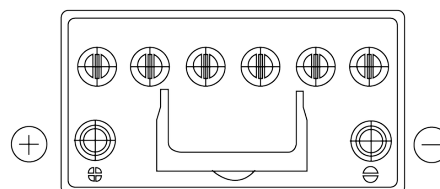

Produktübersicht

Batterien für Autos

EFB EL955

Type	EL955
Technology	EFB
EAN/GTIN	3661024036740
Spannung	12 V
Kapazität	95.0 Ah
Kaltstartwert	800 A
Länge	306 mm
Breite	173 mm
Höhe	222 mm
Kastengröße	D31
Schaltung	ETN 1
Poltyp	EN taper post
Bodenleiste	Korean B1
Gewicht (Änderungen vorbehalten)	21.80 kg

Schaltung

Poltyp

Positive Terminal

Negative Terminal

Bodenleiste

Design, Merkmale und Spezifikationen können ohne vorherige Ankündigung geändert werden. Wir lehnen jede ausdrückliche oder stillschweigende Zusicherung oder Gewährleistung in Bezug auf die Daten oder Empfehlungen ab und haften in keinem Fall für Verluste oder Schäden, die angeblich daraus entstanden sind. Einige Produkte sind möglicherweise nicht auf Ihrem lokalen Markt erhältlich.