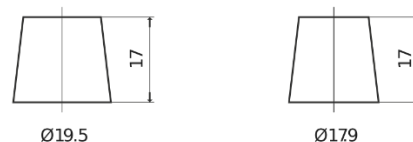

Produktübersicht

Batterien für Autos

EFB EL955

Type	EL955
Technology	EFB
EAN/GTIN	3661024036740
Spannung	12 V
Kapazität	95.0 Ah
Kaltstartwert	800 A
Länge	306 mm
Breite	173 mm
Höhe	222 mm
Kastengröße	D31
Schaltung	ETN 1
Poltyp	EN taper post
Bodenleiste	Korean B1
Gewicht (Änderungen vorbehalten)	21.80 kg

Schaltung

Poltyp

Positive Terminal

Negative Terminal

Bodenleiste

Design, Merkmale und Spezifikationen können ohne vorherige Ankündigung geändert werden. Wir lehnen jede ausdrückliche oder stillschweigende Zusicherung oder Gewährleistung in Bezug auf die Daten oder Empfehlungen ab und haften in keinem Fall für Verluste oder Schäden, die angeblich daraus entstanden sind. Einige Produkte sind möglicherweise nicht auf Ihrem lokalen Markt erhältlich.