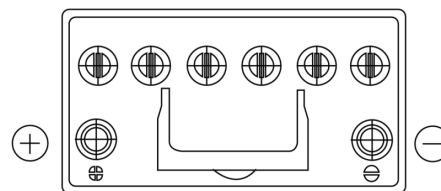

Produktübersicht

Batterien für Autos

EFB EL955

Type	EL955
Technology	EFB
EAN/GTIN	3661024036740
Spannung	12 V
Kapazität	95.0 Ah
Kaltstartwert	800 A
Länge	306 mm
Breite	173 mm
Höhe	222 mm
Kastengröße	D31
Schaltung	ETN 1
Poltyp	EN taper post
Bodenleiste	Korean B1
Gewicht (Änderungen vorbehalten)	21.80 kg

Schaltung

Poltyp

Bodenleiste

Design, Merkmale und Spezifikationen können ohne vorherige Ankündigung geändert werden. Wir lehnen jede ausdrückliche oder stillschweigende Zusicherung oder Gewährleistung in Bezug auf die Daten oder Empfehlungen ab und haften in keinem Fall für Verluste oder Schäden, die angeblich daraus entstanden sind. Einige Produkte sind möglicherweise nicht auf Ihrem lokalen Markt erhältlich.