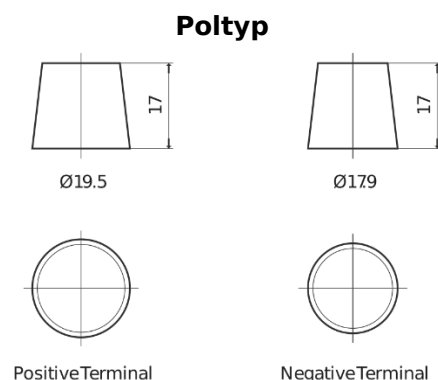

**Produktübersicht**

Batterien für Lastkraftwagen, Busse, Bauwesen, Landwirtschaft

**StartPRO TG1806**

Type	TG1806
Technology	Flooded
EAN/GTIN	3661024055505
Spannung	12 V
Kapazität	180 Ah
Kaltstartwert	1000 A
Länge	510 mm
Breite	218 mm
Höhe	225 mm
Kastengröße	D09
Schaltung	ETN 4
Poltyp	EN taper post
Bodenleiste	B3
Gewicht (Änderungen vorbehalten)	43.00 kg