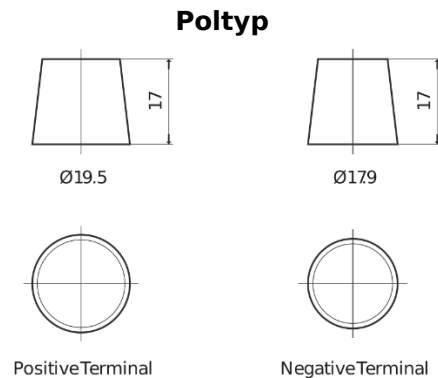

**Produktübersicht**

Batterien für Autos

**EFB EL954**

Type	EL954
Technology	EFB
EAN/GTIN	3661024036733
Spannung	12 V
Kapazität	95.0 Ah
Kaltstartwert	800 A
Länge	306 mm
Breite	173 mm
Höhe	222 mm
Kastengröße	D31
Schaltung	ETN 0
Poltyp	EN taper post
Bodenleiste	Korean B1
Gewicht (Änderungen vorbehalten)	21.80 kg