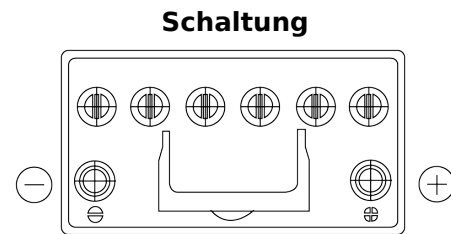

**Produktübersicht**

Batterien für Autos

**EFB EL954**

Type	EL954
Technology	EFB
EAN/GTIN	3661024036733
Spannung	12 V
Kapazität	95.0 Ah
Kaltstartwert	800 A
Länge	306 mm
Breite	173 mm
Höhe	222 mm
Kastengröße	D31
Schaltung	ETN 0
Poltyp	EN taper post
Bodenleiste	Korean B1
Gewicht (Änderungen vorbehalten)	21.80 kg