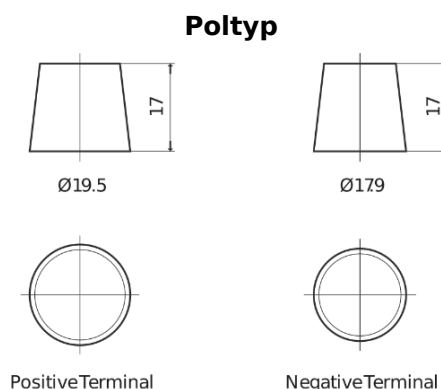

Produktübersicht

Batterien für Autos

EFB EL954

Type	EL954
Technology	EFB
EAN/GTIN	3661024036733
Spannung	12 V
Kapazität	95.0 Ah
Kaltstartwert	800 A
Länge	306 mm
Breite	173 mm
Höhe	222 mm
Kastengröße	D31
Schaltung	ETN 0
Poltyp	EN taper post
Bodenleiste	Korean B1
Gewicht (Änderungen vorbehalten)	21.80 kg