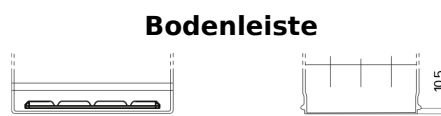

Produktübersicht

Batterien für Autos

EFB EL954

Type	EL954
Technology	EFB
EAN/GTIN	3661024036733
Spannung	12 V
Kapazität	95.0 Ah
Kaltstartwert	800 A
Länge	306 mm
Breite	173 mm
Höhe	222 mm
Kastengröße	D31
Schaltung	ETN 0
Poltyp	EN taper post
Bodenleiste	Korean B1
Gewicht (Änderungen vorbehalten)	21.80 kg