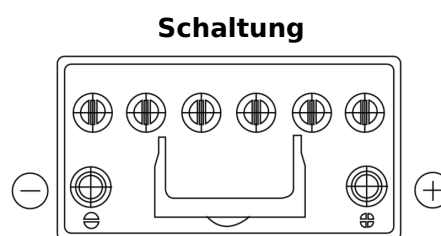

Produktübersicht

Batterien für Autos

EFB EL954

Type	EL954
Technology	EFB
EAN/GTIN	3661024036733
Spannung	12 V
Kapazität	95.0 Ah
Kaltstartwert	800 A
Länge	306 mm
Breite	173 mm
Höhe	222 mm
Kastengröße	D31
Schaltung	ETN 0
Poltyp	EN taper post
Bodenleiste	Korean B1
Gewicht (Änderungen vorbehalten)	21.80 kg