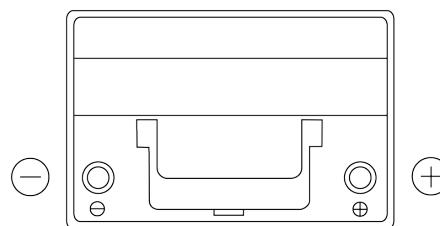

**Produktübersicht**

Batterien für Autos

**EFB EL754**

Type	EL754
Technology	EFB
EAN/GTIN	3661024037631
Spannung	12 V
Kapazität	75.0 Ah
Kaltstartwert	750 A
Länge	260 mm
Breite	173 mm
Höhe	222 mm
Kastengröße	D26
Schaltung	ETN 0
Poltyp	EN taper post
Bodenleiste	B0
Gewicht (Änderungen vorbehalten)	19.00 kg

**Schaltung**

**Poltyp**

Ø19.5

Ø17.9

Positive Terminal

Negative Terminal

**Bodenleiste**

Design, Merkmale und Spezifikationen können ohne vorherige Ankündigung geändert werden. Wir lehnen jede ausdrückliche oder stillschweigende Zusicherung oder Gewährleistung in Bezug auf die Daten oder Empfehlungen ab und haften in keinem Fall für Verluste oder Schäden, die angeblich daraus entstanden sind. Einige Produkte sind möglicherweise nicht auf Ihrem lokalen Markt erhältlich.