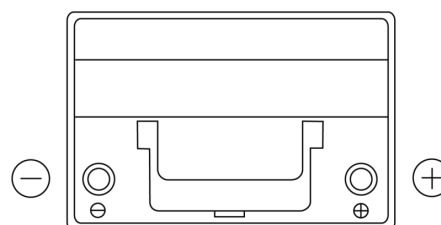

Produktübersicht

Batterien für Autos

EFB EL754

Type	EL754
Technology	EFB
EAN/GTIN	3661024037631
Spannung	12 V
Kapazität	75.0 Ah
Kaltstartwert	750 A
Länge	260 mm
Breite	173 mm
Höhe	222 mm
Kastengröße	D26
Schaltung	ETN 0
Poltyp	EN taper post
Bodenleiste	B0
Gewicht (Änderungen vorbehalten)	19.00 kg

Schaltung

Poltyp

PositiveTerminal

NegativeTerminal

Bodenleiste

Design, Merkmale und Spezifikationen können ohne vorherige Ankündigung geändert werden. Wir lehnen jede ausdrückliche oder stillschweigende Zusicherung oder Gewährleistung in Bezug auf die Daten oder Empfehlungen ab und haften in keinem Fall für Verluste oder Schäden, die angeblich daraus entstanden sind. Einige Produkte sind möglicherweise nicht auf Ihrem lokalen Markt erhältlich.