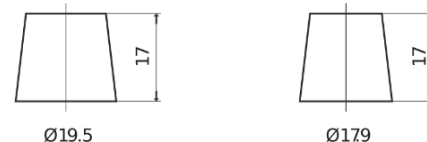

Produktübersicht

Batterien für Autos

EFB EL754

Type	EL754
Technology	EFB
EAN/GTIN	3661024037631
Spannung	12 V
Kapazität	75.0 Ah
Kaltstartwert	750 A
Länge	260 mm
Breite	173 mm
Höhe	222 mm
Kastengröße	D26
Schaltung	ETN 0
Poltyp	EN taper post
Bodenleiste	B0
Gewicht (Änderungen vorbehalten)	19.00 kg

Schaltung

Poltyp

Bodenleiste

Design, Merkmale und Spezifikationen können ohne vorherige Ankündigung geändert werden. Wir lehnen jede ausdrückliche oder stillschweigende Zusicherung oder Gewährleistung in Bezug auf die Daten oder Empfehlungen ab und haften in keinem Fall für Verluste oder Schäden, die angeblich daraus entstanden sind. Einige Produkte sind möglicherweise nicht auf Ihrem lokalen Markt erhältlich.