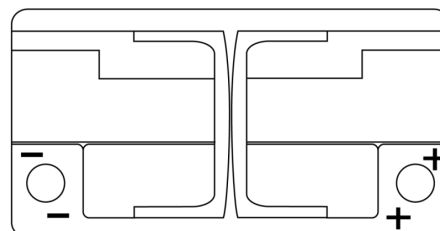

Produktübersicht

Batterien für Autos

EFB EL752

Type	EL752
Technology	EFB
EAN/GTIN	3661024036559
Spannung	12 V
Kapazität	75.0 Ah
Kaltstartwert	730 A
Länge	315 mm
Breite	175 mm
Höhe	175 mm
Kastengröße	LB4
Schaltung	ETN 0
Poltyp	EN taper post
Bodenleiste	B13
Gewicht (Änderungen vorbehalten)	18.60 kg

Schaltung

Poltyp

Positive Terminal

Negative Terminal

Bodenleiste

Design, Merkmale und Spezifikationen können ohne vorherige Ankündigung geändert werden. Wir lehnen jede ausdrückliche oder stillschweigende Zusicherung oder Gewährleistung in Bezug auf die Daten oder Empfehlungen ab und haften in keinem Fall für Verluste oder Schäden, die angeblich daraus entstanden sind. Einige Produkte sind möglicherweise nicht auf Ihrem lokalen Markt erhältlich.