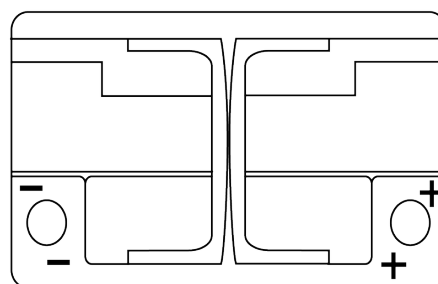

Produktübersicht

Batterien für Autos

EFB EL700

Type	EL700
Technology	EFB
EAN/GTIN	3661024035699
Spannung	12 V
Kapazität	70.0 Ah
Kaltstartwert	760 A
Länge	278 mm
Breite	175 mm
Höhe	190 mm
Kastengröße	L03
Schaltung	ETN 0
Poltyp	EN taper post
Bodenleiste	B13
Gewicht (Änderungen vorbehalten)	19.30 kg

Schaltung

Poltyp

Positive Terminal

Negative Terminal

Bodenleiste

Design, Merkmale und Spezifikationen können ohne vorherige Ankündigung geändert werden. Wir lehnen jede ausdrückliche oder stillschweigende Zusicherung oder Gewährleistung in Bezug auf die Daten oder Empfehlungen ab und haften in keinem Fall für Verluste oder Schäden, die angeblich daraus entstanden sind. Einige Produkte sind möglicherweise nicht auf Ihrem lokalen Markt erhältlich.