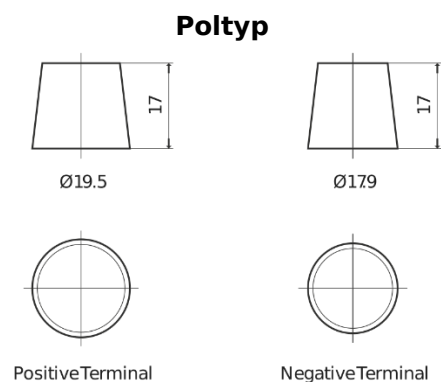

### StartPRO TG1406

Type	TG1406
Technology	Flooded
EAN/GTIN	3661024055499
Spannung	12 V
Kapazität	140 Ah
Kaltstartwert	800 A
Länge	510 mm
Breite	175 mm
Höhe	225 mm
Kastengröße	D08
Schaltung	ETN 4
Poltyp	EN taper post
Bodenleiste	B3
Gewicht (Änderungen vorbehalten)	33.50 kg