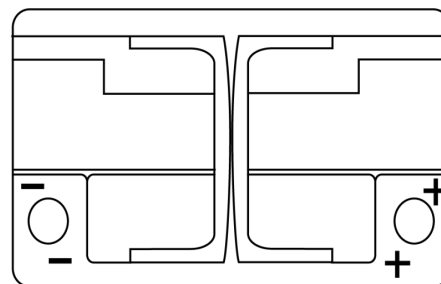

Produktübersicht

Batterien für Autos

EFB EL700

Type	EL700
Technology	EFB
EAN/GTIN	3661024035699
Spannung	12 V
Kapazität	70.0 Ah
Kaltstartwert	760 A
Länge	278 mm
Breite	175 mm
Höhe	190 mm
Kastengröße	L03
Schaltung	ETN 0
Poltyp	EN taper post
Bodenleiste	B13
Gewicht (Änderungen vorbehalten)	19.30 kg

Schaltung

Poltyp

Positive Terminal

Negative Terminal

Bodenleiste

Design, Merkmale und Spezifikationen können ohne vorherige Ankündigung geändert werden. Wir lehnen jede ausdrückliche oder stillschweigende Zusicherung oder Gewährleistung in Bezug auf die Daten oder Empfehlungen ab und haften in keinem Fall für Verluste oder Schäden, die angeblich daraus entstanden sind. Einige Produkte sind möglicherweise nicht auf Ihrem lokalen Markt erhältlich.