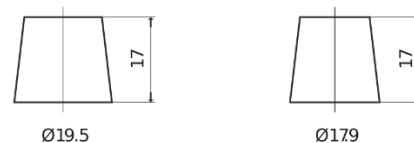

Produktübersicht

Batterien für Autos

EFB EL700

Type	EL700
Technology	EFB
EAN/GTIN	3661024035699
Spannung	12 V
Kapazität	70.0 Ah
Kaltstartwert	760 A
Länge	278 mm
Breite	175 mm
Höhe	190 mm
Kastengröße	L03
Schaltung	ETN 0
Poltyp	EN taper post
Bodenleiste	B13
Gewicht (Änderungen vorbehalten)	19.30 kg

Schaltung

Poltyp

Positive Terminal

Negative Terminal

Bodenleiste

Design, Merkmale und Spezifikationen können ohne vorherige Ankündigung geändert werden. Wir lehnen jede ausdrückliche oder stillschweigende Zusicherung oder Gewährleistung in Bezug auf die Daten oder Empfehlungen ab und haften in keinem Fall für Verluste oder Schäden, die angeblich daraus entstanden sind. Einige Produkte sind möglicherweise nicht auf Ihrem lokalen Markt erhältlich.