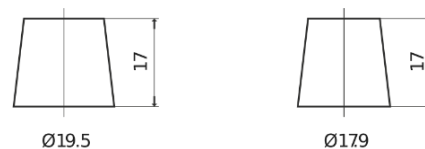

Produktübersicht

Batterien für Autos

EFB EL700

Type	EL700
Technology	EFB
EAN/GTIN	3661024035699
Spannung	12 V
Kapazität	70.0 Ah
Kaltstartwert	760 A
Länge	278 mm
Breite	175 mm
Höhe	190 mm
Kastengröße	L03
Schaltung	ETN 0
Poltyp	EN taper post
Bodenleiste	B13
Gewicht (Änderungen vorbehalten)	19.30 kg

Schaltung

Poltyp

Bodenleiste

Design, Merkmale und Spezifikationen können ohne vorherige Ankündigung geändert werden. Wir lehnen jede ausdrückliche oder stillschweigende Zusicherung oder Gewährleistung in Bezug auf die Daten oder Empfehlungen ab und haften in keinem Fall für Verluste oder Schäden, die angeblich daraus entstanden sind. Einige Produkte sind möglicherweise nicht auf Ihrem lokalen Markt erhältlich.