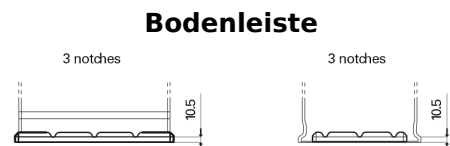

### StartPRO TG1406

Type	TG1406
Technology	Flooded
EAN/GTIN	3661024055499
Spannung	12 V
Kapazität	140 Ah
Kaltstartwert	800 A
Länge	510 mm
Breite	175 mm
Höhe	225 mm
Kastengröße	D08
Schaltung	ETN 4
Poltyp	EN taper post
Bodenleiste	B3
Gewicht (Änderungen vorbehalten)	33.50 kg