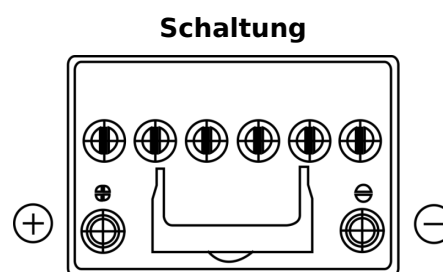

Produktübersicht

Batterien für Autos

EFB EL605

Type	EL605
Technology	EFB
EAN/GTIN	3661024036726
Spannung	12 V
Kapazität	60.0 Ah
Kaltstartwert	520 A
Länge	230 mm
Breite	173 mm
Höhe	222 mm
Kastengröße	D23
Schaltung	ETN 1
Poltyp	EN taper post
Bodenleiste	B0
Gewicht (Änderungen vorbehalten)	15.80 kg