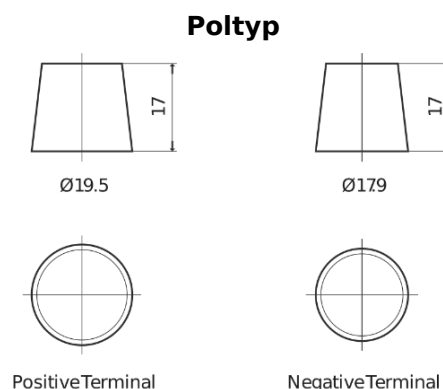

Produktübersicht

Batterien für Autos

EFB EL605

Type	EL605
Technology	EFB
EAN/GTIN	3661024036726
Spannung	12 V
Kapazität	60.0 Ah
Kaltstartwert	520 A
Länge	230 mm
Breite	173 mm
Höhe	222 mm
Kastengröße	D23
Schaltung	ETN 1
Poltyp	EN taper post
Bodenleiste	B0
Gewicht (Änderungen vorbehalten)	15.80 kg