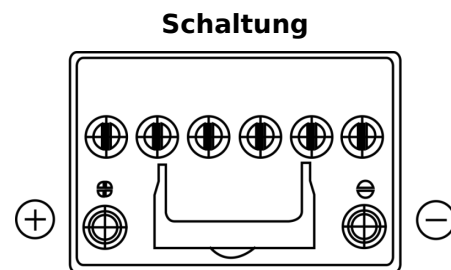

**Produktübersicht**

Batterien für Autos

**EFB EL605**

Type	EL605
Technology	EFB
EAN/GTIN	3661024036726
Spannung	12 V
Kapazität	60.0 Ah
Kaltstartwert	520 A
Länge	230 mm
Breite	173 mm
Höhe	222 mm
Kastengröße	D23
Schaltung	ETN 1
Poltyp	EN taper post
Bodenleiste	B0
Gewicht (Änderungen vorbehalten)	15.80 kg