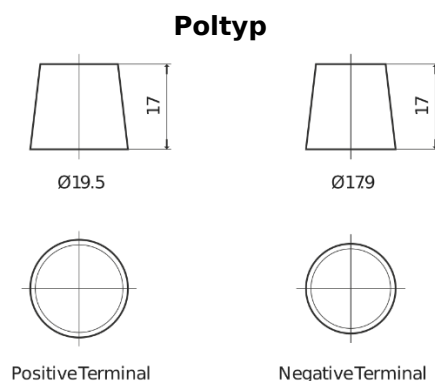

Produktübersicht

Batterien für Autos

EFB EL605

| | |
|----------------------------------|---------------|
| Type | EL605 |
| Technology | EFB |
| EAN/GTIN | 3661024036726 |
| Spannung | 12 V |
| Kapazität | 60.0 Ah |
| Kaltstartwert | 520 A |
| Länge | 230 mm |
| Breite | 173 mm |
| Höhe | 222 mm |
| Kastengröße | D23 |
| Schaltung | ETN 1 |
| Poltyp | EN taper post |
| Bodenleiste | B0 |
| Gewicht (Änderungen vorbehalten) | 15.80 kg |