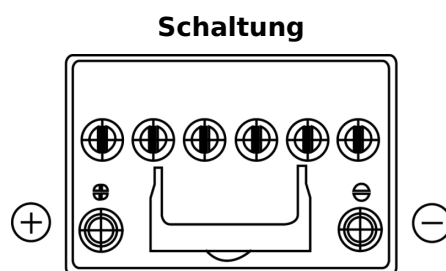

Produktübersicht

Batterien für Autos

EFB EL605

| | |
|----------------------------------|---------------|
| Type | EL605 |
| Technology | EFB |
| EAN/GTIN | 3661024036726 |
| Spannung | 12 V |
| Kapazität | 60.0 Ah |
| Kaltstartwert | 520 A |
| Länge | 230 mm |
| Breite | 173 mm |
| Höhe | 222 mm |
| Kastengröße | D23 |
| Schaltung | ETN 1 |
| Poltyp | EN taper post |
| Bodenleiste | B0 |
| Gewicht (Änderungen vorbehalten) | 15.80 kg |