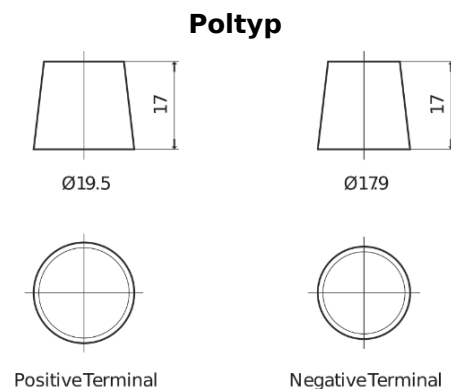

**Produktübersicht**

Batterien für Autos

**EFB EL605**

Type	EL605
Technology	EFB
EAN/GTIN	3661024036726
Spannung	12 V
Kapazität	60.0 Ah
Kaltstartwert	520 A
Länge	230 mm
Breite	173 mm
Höhe	222 mm
Kastengröße	D23
Schaltung	ETN 1
Poltyp	EN taper post
Bodenleiste	B0
Gewicht (Änderungen vorbehalten)	15.80 kg