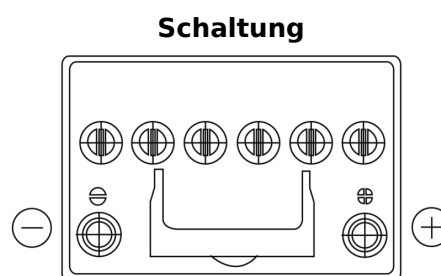

Produktübersicht

Batterien für Autos

EFB EL604

Type	EL604
Technology	EFB
EAN/GTIN	3661024036566
Spannung	12 V
Kapazität	60.0 Ah
Kaltstartwert	520 A
Länge	230 mm
Breite	173 mm
Höhe	222 mm
Kastengröße	D23
Schaltung	ETN 0
Poltyp	EN taper post
Bodenleiste	B0
Gewicht (Änderungen vorbehalten)	15.80 kg