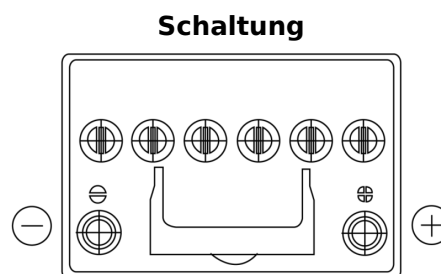

Produktübersicht

Batterien für Autos

EFB EL604

| | |
|----------------------------------|---------------|
| Type | EL604 |
| Technology | EFB |
| EAN/GTIN | 3661024036566 |
| Spannung | 12 V |
| Kapazität | 60.0 Ah |
| Kaltstartwert | 520 A |
| Länge | 230 mm |
| Breite | 173 mm |
| Höhe | 222 mm |
| Kastengröße | D23 |
| Schaltung | ETN 0 |
| Poltyp | EN taper post |
| Bodenleiste | B0 |
| Gewicht (Änderungen vorbehalten) | 15.80 kg |