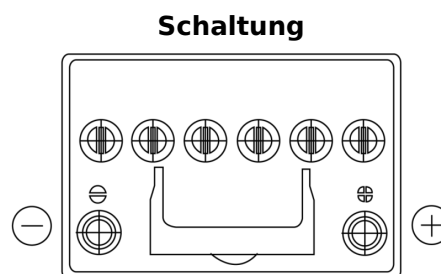

**Produktübersicht**

Batterien für Autos

**EFB EL604**

Type	EL604
Technology	EFB
EAN/GTIN	3661024036566
Spannung	12 V
Kapazität	60.0 Ah
Kaltstartwert	520 A
Länge	230 mm
Breite	173 mm
Höhe	222 mm
Kastengröße	D23
Schaltung	ETN 0
Poltyp	EN taper post
Bodenleiste	B0
Gewicht (Änderungen vorbehalten)	15.80 kg