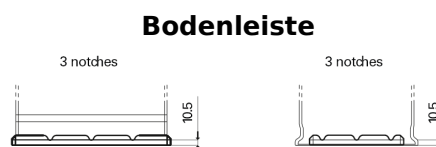

Produktübersicht

Batterien für Lastkraftwagen, Busse, Bauwesen, Landwirtschaft

StartPRO DG1406

Type	DG1406
Technology	Flooded
EAN/GTIN	3661024025492
Spannung	12 V
Kapazität	140 Ah
Kaltstartwert	800 A
Länge	510 mm
Breite	175 mm
Höhe	225 mm
Kastengröße	D08
Schaltung	ETN 4
Poltyp	EN taper post
Bodenleiste	B3
Gewicht (Änderungen vorbehalten)	33.50 kg