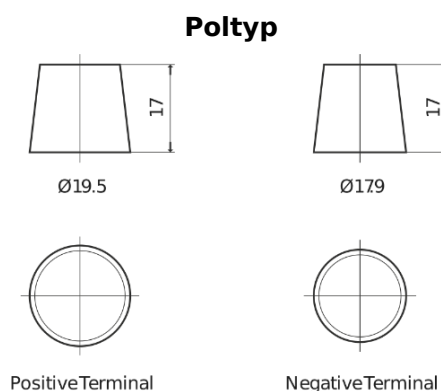

Produktübersicht

Batterien für Autos

EFB EL604

Type	EL604
Technology	EFB
EAN/GTIN	3661024036566
Spannung	12 V
Kapazität	60.0 Ah
Kaltstartwert	520 A
Länge	230 mm
Breite	173 mm
Höhe	222 mm
Kastengröße	D23
Schaltung	ETN 0
Poltyp	EN taper post
Bodenleiste	B0
Gewicht (Änderungen vorbehalten)	15.80 kg