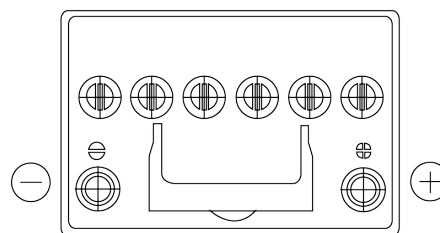

Produktübersicht

Batterien für Autos

EFB EL604

Type	EL604
Technology	EFB
EAN/GTIN	3661024036566
Spannung	12 V
Kapazität	60.0 Ah
Kaltstartwert	520 A
Länge	230 mm
Breite	173 mm
Höhe	222 mm
Kastengröße	D23
Schaltung	ETN 0
Poltyp	EN taper post
Bodenleiste	B0
Gewicht (Änderungen vorbehalten)	15.80 kg

Schaltung

Poltyp

Ø19.5

Ø179

Positive Terminal

Negative Terminal

Bodenleiste

Design, Merkmale und Spezifikationen können ohne vorherige Ankündigung geändert werden. Wir lehnen jede ausdrückliche oder stillschweigende Zusicherung oder Gewährleistung in Bezug auf die Daten oder Empfehlungen ab und haften in keinem Fall für Verluste oder Schäden, die angeblich daraus entstanden sind. Einige Produkte sind möglicherweise nicht auf Ihrem lokalen Markt erhältlich.