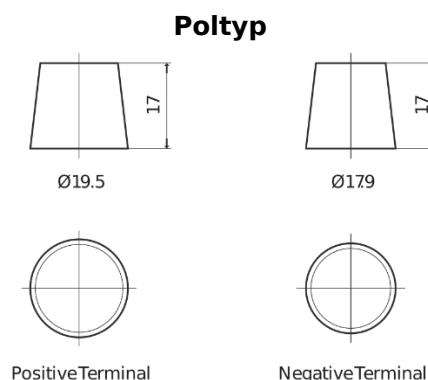

Produktübersicht

Batterien für Lastkraftwagen, Busse, Bauwesen, Landwirtschaft

StartPRO DG1406

Type	DG1406
Technology	Flooded
EAN/GTIN	3661024025492
Spannung	12 V
Kapazität	140 Ah
Kaltstartwert	800 A
Länge	510 mm
Breite	175 mm
Höhe	225 mm
Kastengröße	D08
Schaltung	ETN 4
Poltyp	EN taper post
Bodenleiste	B3
Gewicht (Änderungen vorbehalten)	33.50 kg