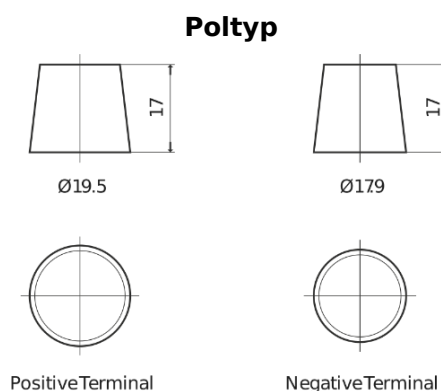

**Produktübersicht**

Batterien für Autos

**EFB EL604**

Type	EL604
Technology	EFB
EAN/GTIN	3661024036566
Spannung	12 V
Kapazität	60.0 Ah
Kaltstartwert	520 A
Länge	230 mm
Breite	173 mm
Höhe	222 mm
Kastengröße	D23
Schaltung	ETN 0
Poltyp	EN taper post
Bodenleiste	B0
Gewicht (Änderungen vorbehalten)	15.80 kg