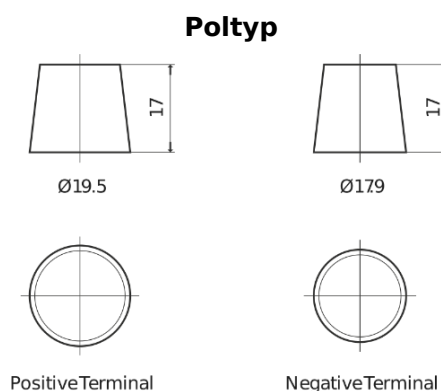

Produktübersicht

Batterien für Autos

EFB EL604

| | |
|----------------------------------|---------------|
| Type | EL604 |
| Technology | EFB |
| EAN/GTIN | 3661024036566 |
| Spannung | 12 V |
| Kapazität | 60.0 Ah |
| Kaltstartwert | 520 A |
| Länge | 230 mm |
| Breite | 173 mm |
| Höhe | 222 mm |
| Kastengröße | D23 |
| Schaltung | ETN 0 |
| Poltyp | EN taper post |
| Bodenleiste | B0 |
| Gewicht (Änderungen vorbehalten) | 15.80 kg |