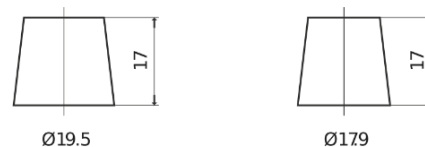

Produktübersicht

Batterien für Autos

EFB EL600

Type	EL600
Technology	EFB
EAN/GTIN	3661024035682
Spannung	12 V
Kapazität	60.0 Ah
Kaltstartwert	640 A
Länge	242 mm
Breite	175 mm
Höhe	190 mm
Kastengröße	L02
Schaltung	ETN 0
Poltyp	EN taper post
Bodenleiste	B13
Gewicht (Änderungen vorbehalten)	17.00 kg

Schaltung

Poltyp

Positive Terminal

Negative Terminal

Bodenleiste

Design, Merkmale und Spezifikationen können ohne vorherige Ankündigung geändert werden. Wir lehnen jede ausdrückliche oder stillschweigende Zusicherung oder Gewährleistung in Bezug auf die Daten oder Empfehlungen ab und haften in keinem Fall für Verluste oder Schäden, die angeblich daraus entstanden sind. Einige Produkte sind möglicherweise nicht auf Ihrem lokalen Markt erhältlich.