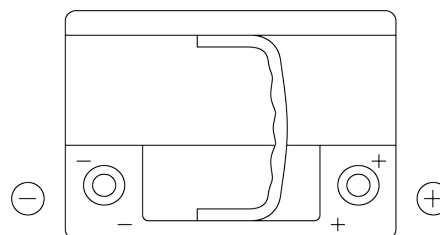

**Produktübersicht**

Batterien für Autos

**EFB EL600**

Type	EL600
Technology	EFB
EAN/GTIN	3661024035682
Spannung	12 V
Kapazität	60.0 Ah
Kaltstartwert	640 A
Länge	242 mm
Breite	175 mm
Höhe	190 mm
Kastengröße	L02
Schaltung	ETN 0
Poltyp	EN taper post
Bodenleiste	B13
Gewicht (Änderungen vorbehalten)	17.00 kg

**Schaltung**

**Poltyp**

Positive Terminal

Negative Terminal

**Bodenleiste**

Design, Merkmale und Spezifikationen können ohne vorherige Ankündigung geändert werden. Wir lehnen jede ausdrückliche oder stillschweigende Zusicherung oder Gewährleistung in Bezug auf die Daten oder Empfehlungen ab und haften in keinem Fall für Verluste oder Schäden, die angeblich daraus entstanden sind. Einige Produkte sind möglicherweise nicht auf Ihrem lokalen Markt erhältlich.