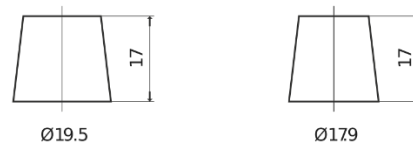

**Produktübersicht**

Batterien für Autos

**EFB EL600**

Type	EL600
Technology	EFB
EAN/GTIN	3661024035682
Spannung	12 V
Kapazität	60.0 Ah
Kaltstartwert	640 A
Länge	242 mm
Breite	175 mm
Höhe	190 mm
Kastengröße	L02
Schaltung	ETN 0
Poltyp	EN taper post
Bodenleiste	B13
Gewicht (Änderungen vorbehalten)	17.00 kg

**Schaltung**

**Poltyp**

Positive Terminal

Negative Terminal

**Bodenleiste**

Design, Merkmale und Spezifikationen können ohne vorherige Ankündigung geändert werden. Wir lehnen jede ausdrückliche oder stillschweigende Zusicherung oder Gewährleistung in Bezug auf die Daten oder Empfehlungen ab und haften in keinem Fall für Verluste oder Schäden, die angeblich daraus entstanden sind. Einige Produkte sind möglicherweise nicht auf Ihrem lokalen Markt erhältlich.