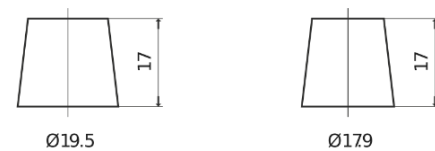

Produktübersicht

Batterien für Autos

EFB EL550

Type	EL550
Technology	EFB
EAN/GTIN	3661024036757
Spannung	12 V
Kapazität	55.0 Ah
Kaltstartwert	540 A
Länge	207 mm
Breite	175 mm
Höhe	190 mm
Kastengröße	L01
Schaltung	ETN 0
Poltyp	EN taper post
Bodenleiste	B13
Gewicht (Änderungen vorbehalten)	14.10 kg

Schaltung

Poltyp

Positive Terminal

Negative Terminal

Bodenleiste

Design, Merkmale und Spezifikationen können ohne vorherige Ankündigung geändert werden. Wir lehnen jede ausdrückliche oder stillschweigende Zusicherung oder Gewährleistung in Bezug auf die Daten oder Empfehlungen ab und haften in keinem Fall für Verluste oder Schäden, die angeblich daraus entstanden sind. Einige Produkte sind möglicherweise nicht auf Ihrem lokalen Markt erhältlich.