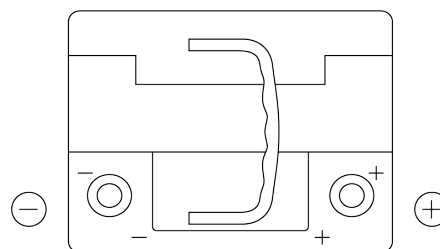

Produktübersicht

Batterien für Autos

EFB EL550

Type	EL550
Technology	EFB
EAN/GTIN	3661024036757
Spannung	12 V
Kapazität	55.0 Ah
Kaltstartwert	540 A
Länge	207 mm
Breite	175 mm
Höhe	190 mm
Kastengröße	L01
Schaltung	ETN 0
Poltyp	EN taper post
Bodenleiste	B13
Gewicht (Änderungen vorbehalten)	14.10 kg

Schaltung

Poltyp

Positive Terminal

Negative Terminal

Bodenleiste

Design, Merkmale und Spezifikationen können ohne vorherige Ankündigung geändert werden. Wir lehnen jede ausdrückliche oder stillschweigende Zusicherung oder Gewährleistung in Bezug auf die Daten oder Empfehlungen ab und haften in keinem Fall für Verluste oder Schäden, die angeblich daraus entstanden sind. Einige Produkte sind möglicherweise nicht auf Ihrem lokalen Markt erhältlich.