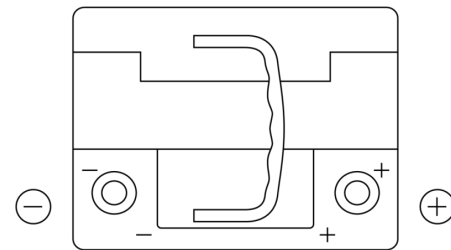

Produktübersicht

Batterien für Autos

EFB EL550

Type	EL550
Technology	EFB
EAN/GTIN	3661024036757
Spannung	12 V
Kapazität	55.0 Ah
Kaltstartwert	540 A
Länge	207 mm
Breite	175 mm
Höhe	190 mm
Kastengröße	L01
Schaltung	ETN 0
Poltyp	EN taper post
Bodenleiste	B13
Gewicht (Änderungen vorbehalten)	14.10 kg

Schaltung

Poltyp

Positive Terminal

Negative Terminal

Bodenleiste

Design, Merkmale und Spezifikationen können ohne vorherige Ankündigung geändert werden. Wir lehnen jede ausdrückliche oder stillschweigende Zusicherung oder Gewährleistung in Bezug auf die Daten oder Empfehlungen ab und haften in keinem Fall für Verluste oder Schäden, die angeblich daraus entstanden sind. Einige Produkte sind möglicherweise nicht auf Ihrem lokalen Markt erhältlich.