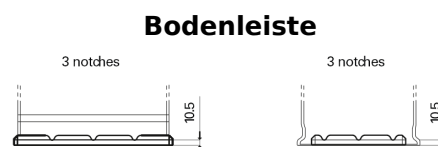

Produktübersicht

Batterien für Lastkraftwagen, Busse, Bauwesen, Landwirtschaft

StartPRO TG1206

Type	TG1206
Technology	Flooded
EAN/GTIN	3661024056830
Spannung	12 V
Kapazität	120 Ah
Kaltstartwert	680 A
Länge	510 mm
Breite	175 mm
Höhe	225 mm
Kastengröße	D08
Schaltung	ETN 4
Poltyp	EN taper post
Bodenleiste	B3
Gewicht (Änderungen vorbehalten)	31.80 kg