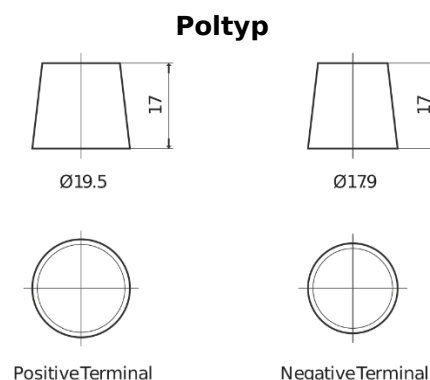

Produktübersicht

Batterien für Lastkraftwagen, Busse, Bauwesen, Landwirtschaft

StartPRO TG1206

Type	TG1206
Technology	Flooded
EAN/GTIN	3661024056830
Spannung	12 V
Kapazität	120 Ah
Kaltstartwert	680 A
Länge	510 mm
Breite	175 mm
Höhe	225 mm
Kastengröße	D08
Schaltung	ETN 4
Poltyp	EN taper post
Bodenleiste	B3
Gewicht (Änderungen vorbehalten)	31.80 kg