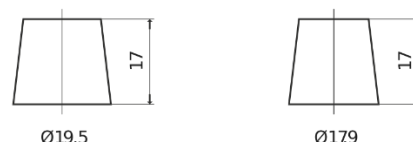

Produktübersicht

Batterien für Autos

EFB EL550

Type	EL550
Technology	EFB
EAN/GTIN	3661024036757
Spannung	12 V
Kapazität	55.0 Ah
Kaltstartwert	540 A
Länge	207 mm
Breite	175 mm
Höhe	190 mm
Kastengröße	L01
Schaltung	ETN 0
Poltyp	EN taper post
Bodenleiste	B13
Gewicht (Änderungen vorbehalten)	14.10 kg

Schaltung

Poltyp

Positive Terminal

Negative Terminal

Bodenleiste

Design, Merkmale und Spezifikationen können ohne vorherige Ankündigung geändert werden. Wir lehnen jede ausdrückliche oder stillschweigende Zusicherung oder Gewährleistung in Bezug auf die Daten oder Empfehlungen ab und haften in keinem Fall für Verluste oder Schäden, die angeblich daraus entstanden sind. Einige Produkte sind möglicherweise nicht auf Ihrem lokalen Markt erhältlich.